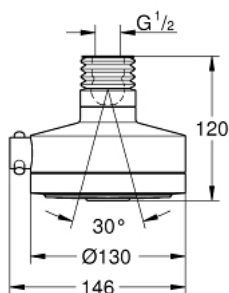

27 530 000 RELEXA DELUXE 130 ВЕРХНІЙ ДУШ, 4 РЕЖИМИ СТРУМЕНЮ

ОПИС ПРОДУКТУ

- Колір: хром
- Режими струменю Normal, Rain, Champagne, Champagne Deluxe
- обертвий шаровий шарнір $\pm 15^\circ$
- обмежувач витрат води 9.5 л/хв
- GROHE DreamSpray розкішний потік води
- GROHE LongLife поверхня
- Inner WaterGuide - внутрішня ізоляція для захисту поверхні
- мінімальний рекомендований тиск 1.0 бар

27 530 000 RELEXA DELUXE 130 ВЕРХНІЙ ДУШ, 4 РЕЖИМИ СТРУМЕНЮ

ЗАПАСНІ ЧАСТИНИ, квітня 2010 – зараз

1: Сильфон (Артикул запчастини 45199B10)

2: Волокнистий ущільнювач Ø 18,5 x Ø 12 x 2 (Артикул запчастини 0138900 M)

3: Фільтр для затримання бруду (Артикул запчастини 48007000)