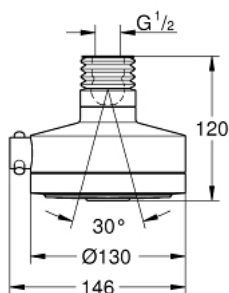

27 530 000 RELEXA DELUXE 130 ВЕРХНІЙ ДУШ, 4 РЕЖИМИ СТРУМЕНЮ

ОПИС ПРОДУКТУ

- Колір: хром
- Режими струменю Normal, Rain, Champagne, Champagne Deluxe
- обертвий шаровий шарнір $\pm 15^\circ$
- GROHE EcoJoy обмежувач витрат води 9.5 л/хв
- GROHE DreamSpray розкішний потік води
- GROHE LongLife поверхня
- Inner WaterGuide - внутрішня ізоляція для захисту поверхні
- мінімальний рекомендований тиск 1.0 бар

27 530 000 RELEXA DELUXE 130 ВЕРХНІЙ ДУШ, 4 РЕЖИМИ СТРУМЕНЮ

ЗАПАСНІ ЧАСТИНИ, квітня 2010 – зараз

1: Сильфон (Артикул запчастини 45199B10)

2: Волокнистий ущільнювач Ø 18,5 x Ø 12 x 2 (Артикул запчастини 0138900 M)

3: Фільтр для затримання бруду (Артикул запчастини 48007000)