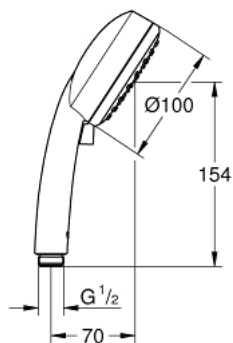

27 571 002 TEMPESTA COSMOPOLITAN 100 РУЧНИЙ ДУШ, 2 РЕЖИМИ СТРУМЕНЮ

ОПИС ПРОДУКТУ

- Колір: хром
- режими Rain, Jet
- GROHE DreamSpray розкішний потік води
- GROHE LongLife поверхня
- GROHE SpeedClean – технологія, що запобігає утворенню вапняного нальоту
- Inner WaterGuide - внутрішня ізоляція для захисту поверхні
- універсальна монтажна система, придатна для усіх стандартних душових шлангів
- може використовуватися із проточним водонагрівачем
- мінімальний рекомендований тиск 1.0 бар

27 571 002 TEMPESTA COSMOPOLITAN 100 РУЧНИЙ ДУШ, 2 РЕЖИМИ СТРУМЕНЮ

ЗАПАСНІ ЧАСТИНИ , березня 2017 – зараз

1: Фільтр для затримання бруду (Артикул запчастини 0700200M)