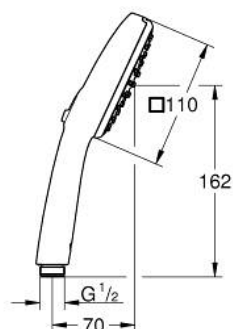

27 571 003 TEMPESTA CUBE 110 РУЧНИЙ ДУШ, 2 РЕЖИМИ СТРУМЕНЮ

ОПИС ПРОДУКТУ

- Колір: хром
- режими Rain, Jet
- максимальна витрата (при тиску 3 бар): 13,5 л/хв
- GROHE SmartSwitch – просто поверніть диск, щоб вибрати бажаний режим душу
- GROHE DreamSpray розкішний потік води
- GROHE LongLife поверхня
- GROHE SpeedClean – технологія, що запобігає утворенню вапняного нальоту
- Inner WaterGuide - внутрішня ізоляція для захисту поверхні
- ShockProof – силіконове кільце, яке запобігає виникненню пошкоджень при падінні ручного душу
- універсальна монтажна система, придатна для усіх стандартних душових шлангів
- мінімальний рекомендований тиск 1.0 бар
- може використовуватися із проточним водонагрівачем
- професійна версія

Pure Freude
an Wasser

27 571 003 **TEMPESTA CUBE 110 РУЧНИЙ ДУШ, 2 РЕЖИМИ СТРУМЕНЮ**

ЗАПАСНІ ЧАСТИНИ , квітня 2020 – зараз

1: Фільтр для затримання бруду (Артикул запчастини 0700200M)