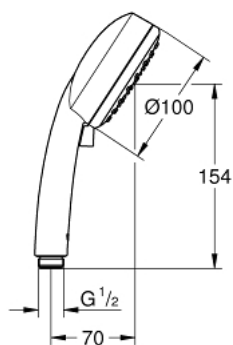

27 571 20E TEMPESTA COSMOPOLITAN 100 РУЧНИЙ ДУШ, 2 РЕЖИМИ СТРУМЕНЮ

ОПИС ПРОДУКТУ

- Колір: хром
- режими Rain, Jet
- maximum flow rate (at 3 bar): 5.7 l/min
- GROHE DreamSpray розкішний потік води
- GROHE LongLife поверхня
- GROHE SpeedClean – технологія, що запобігає утворенню вапняного нальоту
- Inner WaterGuide - внутрішня ізоляція для захисту поверхні
- універсальна монтажна система, придатна для усіх стандартних душових шлангів
- може використовуватися із проточним водонагрівачем
- мінімальний рекомендований тиск 1.0 бар

27 571 20E TEMPESTA COSMOPOLITAN 100 РУЧНИЙ ДУШ, 2 РЕЖИМИ СТРУМЕНЮ

ЗАПАСНІ ЧАСТИНИ , березня 2017 – зараз

1: Фільтр для затримання бруду (Артикул запчастини 0700200M)