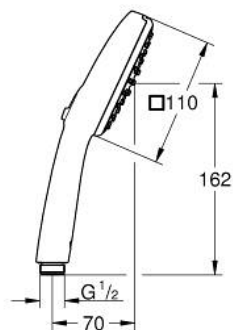

27 571 30E TEMPESTA CUBE 110 РУЧНИЙ ДУШ, 2 РЕЖИМИ СТРУМЕНЮ

ОПИС ПРОДУКТУ

- Колір: хром
- режими Rain, Jet
- максимальна витрата (при тиску 3 бар) 5,6 л/хв
- GROHE SmartSwitch – просто поверніть диск, щоб вибрати бажаний режим душу
- GROHE DreamSpray розкішний потік води
- GROHE LongLife поверхня
- ShockProof – силіконове кільце, яке запобігає виникненню пошкоджень при падінні ручного душу
- GROHE SpeedClean – технологія, що запобігає утворенню вапняного нальоту
- Inner WaterGuide - внутрішня ізоляція для захисту поверхні
- універсальна монтажна система, придатна для усіх стандартних душових шлангів
- мінімальний рекомендований тиск 1.0 бар
- може використовуватися із проточним водонагрівачем
- професійна версія

Pure Freude
an Wasser

27 571 30E TEMPESTA CUBE 110 РУЧНИЙ ДУШ, 2 РЕЖИМИ СТРУМЕНЮ

ЗАПАСНІ ЧАСТИНИ , квітня 2020 – зараз

1: Фільтр для затримання бруду (Артикул запчастини 0700200M)