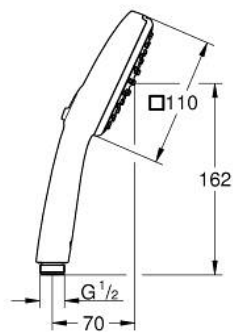

27 571 30E TEMPESTA CUBE 110 РУЧНИЙ ДУШ, 2 РЕЖИМИ СТРУМЕНЮ

ОПИС ПРОДУКТУ

- Колір: хром
- режими Rain, Jet
- максимальна витрата (при тиску 3 бар) 5,6 л/хв
- GROHE EcoJoy - надзвичайно ефективне використання води, ідеальний потік
- GROHE SmartSwitch – просто поверніть диск, щоб вибрати бажаний режим душу
- GROHE DreamSpray розкішний потік води
- GROHE LongLife поверхня
- ShockProof – силіконове кільце, яке запобігає виникненню пошкоджень при падінні ручного душу
- GROHE SpeedClean – технологія, що запобігає утворенню вапняного нальоту
- Inner WaterGuide - внутрішня ізоляція для захисту поверхні
- універсальна монтажна система, придатна для усіх стандартних душових шлангів
- мінімальний рекомендований тиск 1.0 бар
- може використовуватися із проточним водонагрівачем
- професійна версія

Pure Freude
an Wasser

27 571 30E TEMPESTA CUBE 110 РУЧНИЙ ДУШ, 2 РЕЖИМИ СТРУМЕНЮ

ЗАПАСНІ ЧАСТИНИ , квітня 2020 – зараз

1: Фільтр для затримання бруду (Артикул запчастини 0700200M)