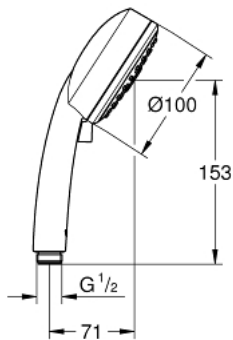

27 572 002 TEMPESTA COSMOPOLITAN 100 РУЧНИЙ ДУШ, 3 РЕЖИМИ СТРУМЕНЮ

ОПИС ПРОДУКТУ

- Колір: хром
- режими GROHE Rain O², Rain, Massage
- GROHE DreamSpray розкішний потік води
- GROHE LongLife поверхня
- GROHE SpeedClean – технологія, що запобігає утворенню вапняного нальоту
- Inner WaterGuide - внутрішня ізоляція для захисту поверхні
- універсальна монтажна система, придатна для усіх стандартних душових шлангів
- може використовуватися із проточним водонагрівачем
- мінімальний рекомендований тиск 1.0 бар

Pure Freude
an Wasser

27 572 002 **TEMPESTA COSMOPOLITAN 100 РУЧНИЙ ДУШ, 3 РЕЖИМИ СТРУМЕНЮ**

ЗАПАСНІ ЧАСТИНИ , березня 2017 – зараз

1: Фільтр для затримання бруду (Артикул запчастини 0700200M)