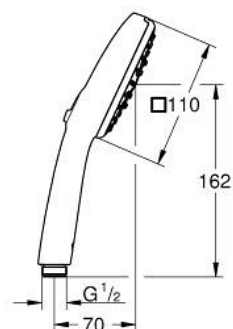

27 572 003 TEMPESTA CUBE 110 РУЧНИЙ ДУШ, 3 РЕЖИМИ СТРУМЕНЮ

ОПИС ПРОДУКТУ

- Колір: хром
- режими Rain, Jet, Massage
- максимальна витрата (при тиску 3 бар): 13,5 л/хв
- GROHE SmartSwitch – просто поверніть диск, щоб вибрати бажаний режим душу
- GROHE DreamSpray розкішний потік води
- GROHE LongLife поверхня
- GROHE SpeedClean – технологія, що запобігає утворенню вапняного нальоту
- Inner WaterGuide - внутрішня ізоляція для захисту поверхні
- ShockProof – силіконове кільце, яке запобігає виникненню пошкоджень при падінні ручного душу
- універсальна монтажна система, придатна для усіх стандартних душових шлангів
- мінімальний рекомендований тиск 1.0 бар
- може використовуватися із проточним водонагрівачем
- професійна версія

Pure Freude
an Wasser

27 572 003 **TEMPESTA CUBE 110 РУЧНИЙ ДУШ, 3 РЕЖИМИ СТРУМЕНЮ**

ЗАПАСНІ ЧАСТИНИ , липня 2021 – зараз

1: Фільтр для затримання бруду (Артикул запчастини 0700200M)