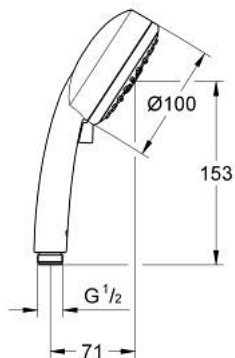

27 573 002 TEMPESTA COSMOPOLITAN 100 РУЧНИЙ ДУШ, 4 РЕЖИМИ СТРУМЕНЮ

ОПИС ПРОДУКТУ

- Колір: хром
- режими GROHE Rain O², Rain, Massage, Jet
- GROHE DreamSpray розкішний потік води
- GROHE LongLife поверхня
- GROHE SpeedClean – технологія, що запобігає утворенню вапняного нальоту
- Inner WaterGuide - внутрішня ізоляція для захисту поверхні
- універсальна монтажна система, придатна для усіх стандартних душових шлангів
- може використовуватися із проточним водонагрівачем
- мінімальний рекомендований тиск 1.0 бар

27 573 002 TEMPESTA COSMOPOLITAN 100 РУЧНИЙ ДУШ, 4 РЕЖИМИ СТРУМЕНЮ

ЗАПАСНІ ЧАСТИНИ , березня 2017 – зараз

1: Фільтр для затримання бруду (Артикул запчастини 0700200M)