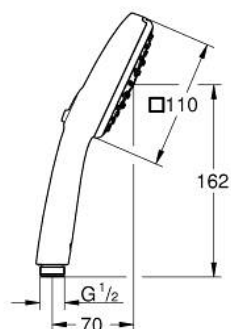

27 574 003 TEMPESTA CUBE 110 РУЧНИЙ ДУШ, 3 РЕЖИМИ СТРУМЕНЮ

ОПИС ПРОДУКТУ

- Колір: хром
- режими Rain, Jet, Massage
- максимальна витрата (при тиску 3 бар): 7,4 л/хв
- GROHE EcoJoy – технологія неперевершеного потоку при економному використанні води
- GROHE SmartSwitch – просто поверніть диск, щоб вибрати бажаний режим душу
- GROHE DreamSpray розкішний потік води
- GROHE LongLife поверхня
- GROHE SpeedClean – технологія, що запобігає утворенню вапняного нальоту
- Inner WaterGuide - внутрішня ізоляція для захисту поверхні
- ShockProof – силіконове кільце, яке запобігає виникненню пошкоджень при падінні ручного душу
- універсальна монтажна система, придатна для усіх стандартних душових шлангів
- мінімальний рекомендований тиск 1.0 бар
- може використовуватися із проточним водонагрівачем
- професійна версія

Pure Freude
an Wasser

27 574 003 **TEMPESTA CUBE 110 РУЧНИЙ ДУШ, 3 РЕЖИМИ СТРУМЕНЮ**

ЗАПАСНІ ЧАСТИНИ , липня 2021 – зараз

1: Фільтр для затримання бруду (Артикул запчастини 0700200M)