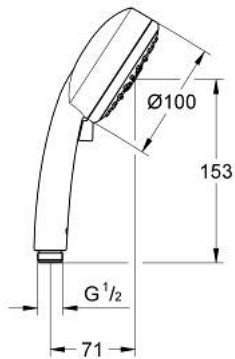

## 27 575 002 TEMPESTA COSMOPOLITAN 100 РУЧНИЙ ДУШ, 4 РЕЖИМИ СТРУМЕНЮ

### ОПИС ПРОДУКТУ

- Колір: хром
- режими GROHE Rain O<sup>2</sup>, Rain, Massage, Jet
- GROHE EcoJoy обмежувач витрат води 9.5 л/хв
- GROHE DreamSpray розкішний потік води
- GROHE LongLife поверхня
- GROHE SpeedClean – технологія, що запобігає утворенню вапняного нальоту
- Inner WaterGuide - внутрішня ізоляція для захисту поверхні
- універсальна монтажна система, придатна для усіх стандартних душових шлангів
- може використовуватися із проточним водонагрівачем
- мінімальний рекомендований тиск 1.0 бар

## 27 575 002 TEMPESTA COSMOPOLITAN 100 РУЧНИЙ ДУШ, 4 РЕЖИМИ СТРУМЕНЮ

**ЗАПАСНІ ЧАСТИНИ** , березня 2017 – зараз

1: Фільтр для затримання бруду (Артикул запчастини 0700200M)