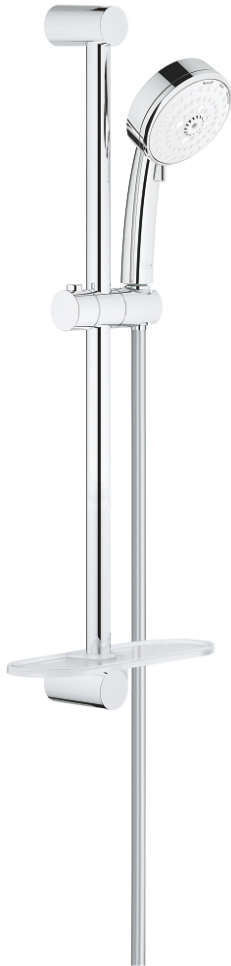

27 576 002 TEMPESTA COSMOPOLITAN 100 ДУШОВИЙ НАБІР, 3 РЕЖИМИ СТРУМЕНЮ

ОПИС ПРОДУКТУ

- Колір: хром
- складається із:
 - ручний душ (27 574)
 - душова штанга 600 мм
 - 1750 мм душового шлангу Relaxaflex 1/2" x 1/2" (28 154)
 - поличка GROHE EasyReach (27 596)
- обмежувач витрат води 9.5 л/хв
- GROHE DreamSpray розкішний потік води
- GROHE LongLife поверхня
- GROHE SpeedClean – технологія, що запобігає утворенню вапняного нальоту
- Inner WaterGuide - внутрішня ізоляція для захисту поверхні
- може використовуватися із проточним водонагрівачем
- мінімальний рекомендований тиск 1.0 бар