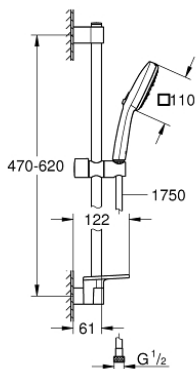

27 576 003 TEMPESTA CUBE 110 ДУШОВИЙ ГАРНІТУР, 3 РЕЖИМИ СТРУМЕНЮ

ОПИС ПРОДУКТУ

- Колір: хром
- складається із:
 - ручний душ Tempesta Cube 110 (27 574)
 - режими Jet / Rain / Massage
 - максимальна витрата (при тиску 3 бар): 7,4 л/хв
 - 600 мм душової штанги (27 523)
 - 1750 мм душового шлангу Relexaflex 1/2" x 1/2" (28 154)
 - GROHE EasyReach tray (26 770)
 - GROHE EcoJoy – технологія неперевершеного потоку при економному використанні води
 - GROHE SmartSwitch – просто поверніть диск, щоб вибрати бажаний режим душу
 - GROHE DreamSpray розкішний потік води
 - GROHE LongLife поверхня
 - Flexible Installation - (регульований верхній кронштейн для існуючих отворів)
 - регульований ковзаючий елемент (поворотний і ковзний тримач для душу)
 - GROHE SpeedClean – технологія, що запобігає утворенню вапняного нальоту
 - Inner WaterGuide - внутрішня ізоляція для захисту поверхні
 - ShockProof – силіконове кільце, яке запобігає виникненню пошкоджень при падінні ручного душу
 - мінімальний рекомендований тиск 1.0 бар
 - може використовуватися із проточним водонагрівачем
 - професійна версія

27 576 003 ТЕМПЕСТА СУВЕ 110 ДУШОВИЙ ГАРНІТУР, 3 РЕЖИМИ СТРУМЕНЮ

ЗАПАСНІ ЧАСТИНИ , листопада 2021 – зараз

- 1: Тримач душової штанги (Артикул запчастини 48607000)
- 2: Ковзаючий елемент (Артикул запчастини 48609000)
- 3: Тримач душової штанги (Артикул запчастини 48608000)
- 4: Фільтр для затримання бруду (Артикул запчастини 0700200M)
- 5: Полочка GROHE EasyReach (Артикул запчастини 26770001)
- 6: Шайба вирівнювання (Артикул запчастини 48543001)*