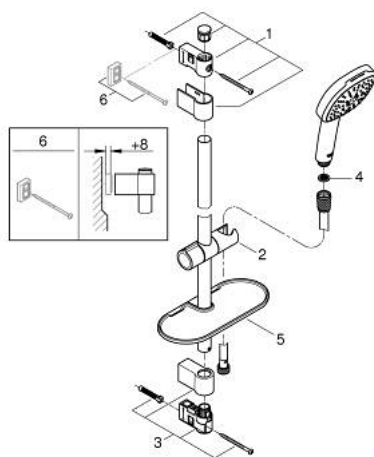

27 576 003 TEMPESTA CUBE 110 ДУШОВИЙ ГАРНІТУР, 3 РЕЖИМИ СТРУМЕНЮ

ОПИС ПРОДУКТУ

- Колір: хром
- складається із:
 - ручний душ Tempesta Cube 110 (27 574)
 - режими Jet / Rain / Massage
 - максимальна витрата (при тиску 3 бар): 7,4 л/хв
 - 600 мм душової штанги (27 523)
 - 1750 мм душового шлангу Relexaflex 1/2" x 1/2" (28 154)
 - GROHE EasyReach tray (26 770)
 - GROHE EcoJoy – технологія неперевершеного потоку при економному використанні води
 - GROHE SmartSwitch – просто поверніть диск, щоб вибрати бажаний режим душу
 - GROHE DreamSpray розкішний потік води
 - GROHE LongLife поверхня
 - Flexible Installation - (регульований верхній кронштейн для існуючих отворів)
 - регульований ковзаючий елемент (поворотний і ковзний тримач для душу)
 - GROHE SpeedClean – технологія, що запобігає утворенню вапняного нальоту
 - Inner WaterGuide - внутрішня ізоляція для захисту поверхні
 - ShockProof – силіконове кільце, яке запобігає виникненню пошкоджень при падінні ручного душу
 - мінімальний рекомендований тиск 1.0 бар
 - може використовуватися із проточним водонагрівачем
 - професійна версія

27 576 003 ТЕМПЕСТА СУВЕ 110 ДУШОВИЙ ГАРНІТУР, 3 РЕЖИМИ СТРУМЕНЮ

ЗАПАСНІ ЧАСТИНИ , листопада 2021 – зараз

- 1: Тримач душової штанги (Артикул запчастини 48607000)
- 2: Ковзаючий елемент (Артикул запчастини 48609000)
- 3: Тримач душової штанги (Артикул запчастини 48608000)
- 4: Фільтр для затримання бруду (Артикул запчастини 0700200M)
- 5: Полочка GROHE EasyReach (Артикул запчастини 26770001)
- 6: Шайба вирівнювання (Артикул запчастини 48543001)*