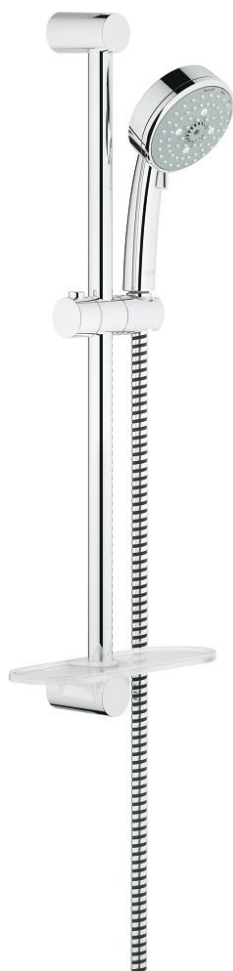

27 577 001 TEMPESTA COSMOPOLITAN 100 ДУШОВИЙ НАБІР, 4 РЕЖИМИ СТРУМЕНЮ

ОПИС ПРОДУКТУ

- Колір: хром
- складається із:
 - ручного душу (27 575 001)
 - 600 мм душової штанги (27 521)
 - 1750 мм душового шлангу Relexaflex 1/2" x 1/2" (28 154)
 - полицка GROHE EasyReach (27 596)
 - обмежувач витрат води 9.5 л/хв
 - GROHE DreamSpray розкішний потік води
 - GROHE LongLife поверхня
 - GROHE SpeedClean – технологія, що запобігає утворенню вапняного нальоту
 - Inner WaterGuide - внутрішня ізоляція для захисту поверхні
 - може використовуватися із проточним водонагрівачем
 - мінімальний рекомендований тиск 1.0 бар