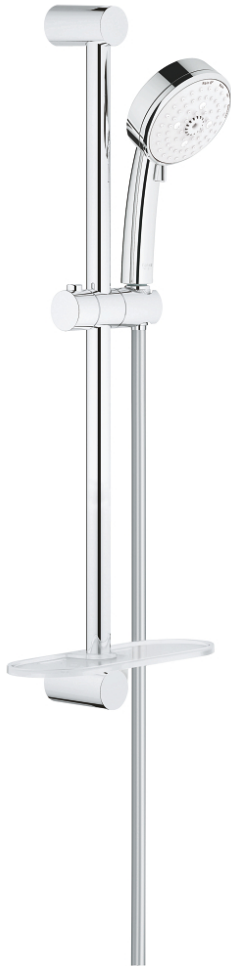

## 27 577 002 TEMPESTA COSMOPOLITAN 100 ДУШОВИЙ НАБІР, 4 РЕЖИМИ СТРУМЕНЮ

### ОПИС ПРОДУКТУ

- Колір: хром
- складається із:
  - ручний душ (27 575)
  - 600 мм душової штанги (27 521)
  - 1750 мм душового шлангу Relexaflex 1/2" x 1/2" (28 154)
  - полицка GROHE EasyReach (27 596)
  - GROHE EcoJoy обмежувач витрат води 9.5 л/хв
  - GROHE DreamSpray розкішний потік води
  - GROHE LongLife поверхня
  - GROHE SpeedClean – технологія, що запобігає утворенню вапняного нальоту
  - Inner WaterGuide - внутрішня ізоляція для захисту поверхні
  - може використовуватися із проточним водонагрівачем
  - мінімальний рекомендований тиск 1.0 бар

## 27 577 002 TEMPESTA COSMOPOLITAN 100 ДУШОВИЙ НАБІР, 4 РЕЖИМИ СТРУМЕНЮ

**ЗАПАСНІ ЧАСТИНИ** , березня 2017 – зараз

- 1: Тримач душової штанги (Артикул запчастини 48095000)
  - 2: Ковзаючий елемент (Артикул запчастини 12140000)
  - 3: Полічка GROHE EasyReach (Артикул запчастини 27596000)
  - 4: Фільтр для затримання бруду (Артикул запчастини 0700200M)
  - 5: Шайба вирівнювання (Артикул запчастини 48051000)\*
- \* Додаткові аксесуари