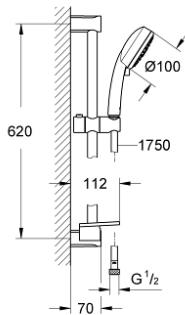

### ОПИС ПРОДУКТУ

- Колір: хром
- складається із:
  - ручний душ (27 575)
  - 600 мм душової штанги (27 521)
  - 1750 мм душового шлангу Relexaflex 1/2" x 1/2" (28 154)
  - полицка GROHE EasyReach (27 596)
  - GROHE EcoJoy обмежувач витрат води 9.5 л/хв
  - GROHE DreamSpray розкішний потік води
  - GROHE LongLife поверхня
  - GROHE SpeedClean – технологія, що запобігає утворенню вапняного нальоту
  - Inner WaterGuide - внутрішня ізоляція для захисту поверхні
  - може використовуватися із проточним водонагрівачем
  - мінімальний рекомендований тиск 1.0 бар

## 27 577 002 TEMPESTA COSMOPOLITAN 100 ДУШОВИЙ НАБІР, 4 РЕЖИМИ СТРУМЕНЮ

**ЗАПАСНІ ЧАСТИНИ** , березня 2017 – зараз

- 1: Тримач душової штанги (Артикул запчастини 48095000)
  - 2: Ковзаючий елемент (Артикул запчастини 12140000)
  - 3: Полічка GROHE EasyReach (Артикул запчастини 27596000)
  - 4: Фільтр для затримання бруду (Артикул запчастини 0700200M)
  - 5: Шайба вирівнювання (Артикул запчастини 48051000)\*
- \* Додаткові аксесуари