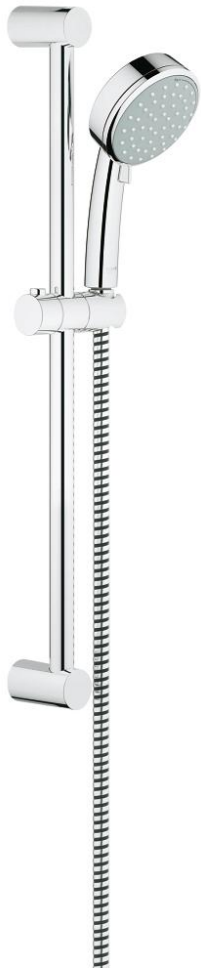

## 27 578 001 TEMPESTA COSMOPOLITAN 100 ДУШОВИЙ НАБІР, 2 РЕЖИМИ СТРУМЕНЮ

### ОПИС ПРОДУКТУ

- Колір: хром
- складається із:
  - ручного душу (27 571 001)
  - 600 мм душової штанги (27 521)
  - 1750 мм душового шлангу Relexaflex 1/2" x 1/2" (28 154)
- GROHE DreamSpray розкішний потік води
- GROHE LongLife поверхня
- GROHE SpeedClean – технологія, що запобігає утворенню вапняного нальоту
- Inner WaterGuide - внутрішня ізоляція для захисту поверхні
- може використовуватися із проточним водонагрівачем
- мінімальний рекомендований тиск 1.0 бар