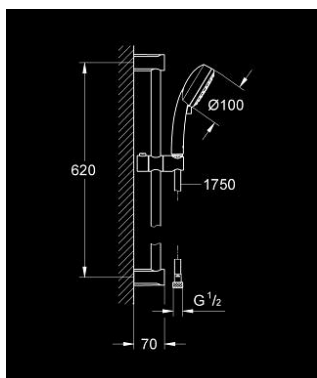

## 27 578 002 TEMPESTA COSMOPOLITAN 100 ДУШОВИЙ НАБІР, 2 РЕЖИМИ СТРУМЕНЮ

### ОПИС ПРОДУКТУ

- Колір: хром
- складається із:
  - ручний душ (27 571)
  - 600 мм душової штанги (27 521)
  - 1750 мм душового шлангу Relexaflex 1/2" x 1/2" (28 154)
  - GROHE DreamSpray розкішний потік води
  - GROHE LongLife поверхня
  - GROHE SpeedClean – технологія, що запобігає утворенню вапняного нальоту
  - Inner WaterGuide - внутрішня ізоляція для захисту поверхні
- може використовуватися із проточним водонагрівачем
- мінімальний рекомендований тиск 1.0 бар

## 27 578 002 TEMPESTA COSMOPOLITAN 100 ДУШОВИЙ НАБІР, 2 РЕЖИМИ СТРУМЕНЮ

**ЗАПАСНІ ЧАСТИНИ** , березня 2017 – зараз

1: Тримач душової штанги (Артикул запчастини 48092000)

2: Ковзаючий елемент (Артикул запчастини 48093000)