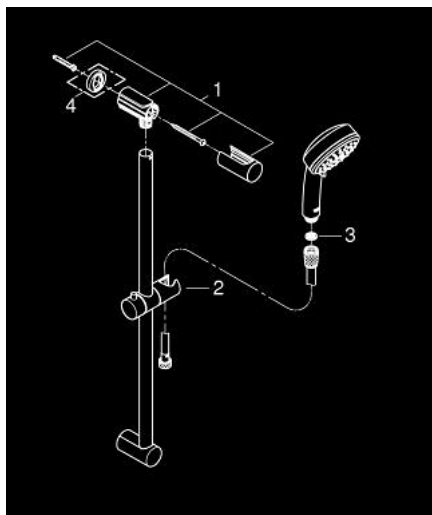

## 27 578 002 TEMPESTA COSMOPOLITAN 100 ДУШОВИЙ НАБІР, 2 РЕЖИМИ СТРУМЕНЮ

### ОПИС ПРОДУКТУ

- Колір: хром
- складається із:
  - ручний душ (27 571)
  - 600 мм душової штанги (27 521)
  - 1750 мм душового шлангу Relexaflex 1/2" x 1/2" (28 154)
  - GROHE DreamSpray розкішний потік води
  - GROHE LongLife поверхня
  - GROHE SpeedClean – технологія, що запобігає утворенню вапняного нальоту
  - Inner WaterGuide - внутрішня ізоляція для захисту поверхні
- може використовуватися із проточним водонагрівачем
- мінімальний рекомендований тиск 1.0 бар

## 27 578 002 TEMPESTA COSMOPOLITAN 100 ДУШОВИЙ НАБІР, 2 РЕЖИМИ СТРУМЕНЮ

**ЗАПАСНІ ЧАСТИНИ** , березня 2017 – зараз

1: Тримач душової штанги (Артикул запчастини 48092000)

2: Ковзаючий елемент (Артикул запчастини 48093000)

3: Фільтр для затримання бруду (Артикул запчастини 0700200M)

4: Шайба вирівнювання (Артикул запчастини 48051000)\*

\* Додаткові аксесуари