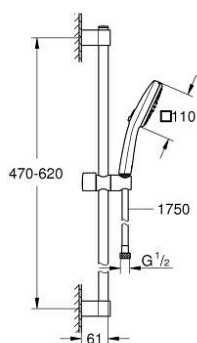

27 578 003 TEMPESTA CUBE 110 ДУШОВИЙ НАБІР, 2 РЕЖИМИ СТРУМЕНЮ

ОПИС ПРОДУКТУ

- Колір: хром
- складається із:
- ручний душ Tempesta Cube 110 (27 571)
- режими Rain, Jet
- максимальна витрата (при тиску 3 бар): 13,5 л/хв
- 600 мм душової штанги (27 523)
- 1750 мм душового шлангу Relexaflex 1/2" x 1/2" (28 154)
- GROHE SmartSwitch – просто поверніть диск, щоб вибрати бажаний режим душу
- GROHE DreamSpray розкішний потік води
- GROHE LongLife поверхня
- Flexible Installation - (регульований верхній кронштейн для існуючих отворів)
- регульований ковзаючий елемент (поворотний і ковзний тримач для душу)
- GROHE SpeedClean – технологія, що запобігає утворенню вапняного нальоту
- Inner WaterGuide - внутрішня ізоляція для захисту поверхні
- ShockProof – силіконове кільце, яке запобігає виникненню пошкоджень при падінні ручного душу
- мінімальний рекомендований тиск 1.0 бар
- може використовуватися із проточним водонагрівачем
- професійна версія

27 578 003 TEMPESTA CUBE 110 ДУШОВИЙ НАБІР, 2 РЕЖИМИ СТРУМЕНЮ

ЗАПАСНІ ЧАСТИНИ, квітня 2020 – зараз

- 1: Тримач душової штанги (Артикул запчастини 48607000)
 - 2: Ковзаючий елемент (Артикул запчастини 48609000)
 - 3: Тримач душової штанги (Артикул запчастини 48608000)
 - 4: Фільтр для затримання бруду (Артикул запчастини 0700200M)
 - 5: Шайба вирівнювання (Артикул запчастини 48543001)*
- * Додаткові аксесуари