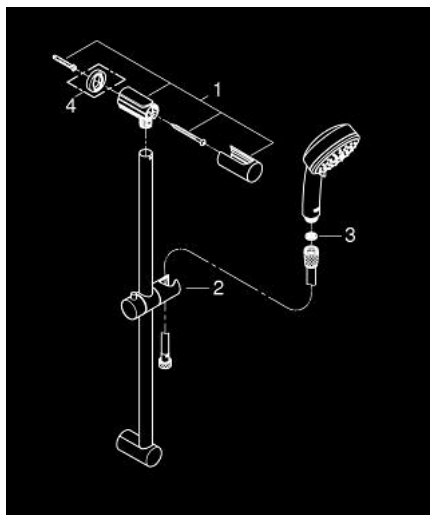

27 578 20E TEMPESTA COSMOPOLITAN 100 ДУШОВИЙ НАБІР, 2 РЕЖИМИ СТРУМЕНЮ

ОПИС ПРОДУКТУ

- Колір: хром
- складається із:
 - ручний душ Tempesta Cosmopolitan 100 (27 571 20E)
 - 600 мм душової штанги (27 521)
 - 1750 мм душового шлангу Relaxaflex 1/2" x 1/2" (28 154)
 - GROHE EcoJoy обмежувач витрати води до 5.7 л/хв
 - GROHE DreamSpray розкішний потік води
 - GROHE LongLife поверхня
 - GROHE SpeedClean – технологія, що запобігає утворенню вапняного нальоту
 - Inner WaterGuide - внутрішня ізоляція для захисту поверхні
 - може використовуватися із проточним водонагрівачем
 - мінімальний рекомендований тиск 1.0 бар

27 578 20E TEMPESTA COSMOPOLITAN 100 ДУШОВИЙ НАБІР, 2 РЕЖИМИ СТРУМЕНЮ

ЗАПАСНІ ЧАСТИНИ , березня 2017 – зараз

- 1: Тримач душової штанги (Артикул запчастини 48092000)
- 2: Ковзаючий елемент (Артикул запчастини 48093000)
- 3: Фільтр для затримання бруду (Артикул запчастини 0700200M)
- 4: Шайба вирівнювання (Артикул запчастини 48051000)*