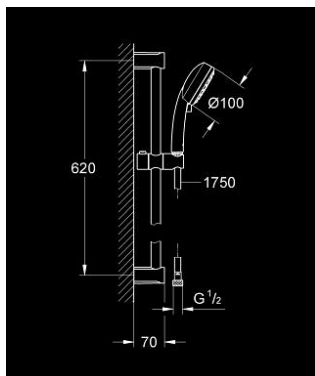

27 578 20E TEMPESTA COSMOPOLITAN 100 ДУШОВИЙ НАБІР, 2 РЕЖИМИ СТРУМЕНЮ

ОПИС ПРОДУКТУ

- Колір: хром
- складається із:
 - ручний душ Tempesta Cosmopolitan 100 (27 571 20E)
 - 600 мм душової штанги (27 521)
 - 1750 мм душового шлангу Relaxaflex 1/2" x 1/2" (28 154)
 - GROHE EcoJoy обмежувач витрати води до 5.7 л/хв
 - GROHE DreamSpray розкішний потік води
 - GROHE LongLife поверхня
 - GROHE SpeedClean – технологія, що запобігає утворенню вапняного нальоту
 - Inner WaterGuide - внутрішня ізоляція для захисту поверхні
 - може використовуватися із проточним водонагрівачем
 - мінімальний рекомендований тиск 1.0 бар

27 578 20E TEMPESTA COSMOPOLITAN 100 ДУШОВИЙ НАБІР, 2 РЕЖИМИ СТРУМЕНЮ

ЗАПАСНІ ЧАСТИНИ , березня 2017 – зараз

- 1: Тримач душової штанги (Артикул запчастини 48092000)
- 2: Ковзаючий елемент (Артикул запчастини 48093000)
- 3: Фільтр для затримання бруду (Артикул запчастини 0700200M)
- 4: Шайба вирівнювання (Артикул запчастини 48051000)*