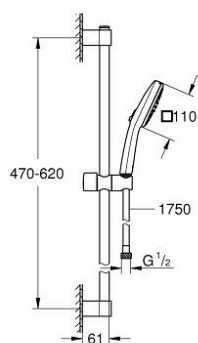

27 578 30E TEMPESTA CUBE 110 ДУШОВИЙ НАБІР, 2 РЕЖИМИ СТРУМЕНЮ

ОПИС ПРОДУКТУ

- Колір: хром
- складається із:
- ручний душ Tempesta Cube 110 (27 571)
- режими Rain, Jet
- максимальна витрата (при тиску 3 бар) 5,6 л/хв
- 600 мм душової штанги (27 523)
- 1750 мм душового шлангу Relexaflex 1/2" x 1/2" (28 154)
- GROHE SmartSwitch – просто поверніть диск, щоб вибрати бажаний режим душу
- GROHE DreamSpray розкішний потік води
- GROHE LongLife поверхня
- Flexible Installation - (регульований верхній кронштейн для існуючих отворів)
- регульований ковзаючий елемент (поворотний і ковзний тримач для душу)
- GROHE SpeedClean – технологія, що запобігає утворенню вапняного нальоту
- Inner WaterGuide - внутрішня ізоляція для захисту поверхні
- ShockProof – силіконове кільце, яке запобігає виникненню пошкоджень при падінні ручного душу
- мінімальний рекомендований тиск 1.0 бар
- може використовуватися із проточним водонагрівачем
- професійна версія

27 578 30E TEMPESTA CUBE 110 ДУШОВИЙ НАБІР, 2 РЕЖИМИ СТРУМЕНЮ

ЗАПАСНІ ЧАСТИНИ, квітня 2020 – зараз

- 1: Тримач душової штанги (Артикул запчастини 48607000)
 - 2: Ковзаючий елемент (Артикул запчастини 48609000)
 - 3: Тримач душової штанги (Артикул запчастини 48608000)
 - 4: Фільтр для затримання бруду (Артикул запчастини 0700200M)
 - 5: Шайба вирівнювання (Артикул запчастини 48543001)*
- * Додаткові аксесуари