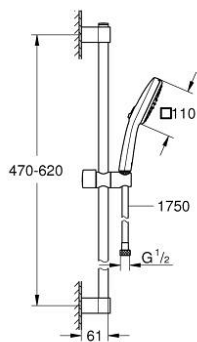

## 27 578 30E TEMPESTA CUBE 110 ДУШОВИЙ НАБІР, 2 РЕЖИМИ СТРУМЕНЮ

### ОПИС ПРОДУКТУ

- Колір: хром
- складається із:
- ручний душ Tempesta Cube 110 (27 571)
- режими Rain, Jet
- максимальна витрата (при тиску 3 бар) 5,6 л/хв
- 600 мм душової штанги (27 523)
- 1750 мм душового шлангу Relexaflex 1/2" x 1/2" (28 154)
- GROHE EcoJoy - надзвичайно ефективне використання води, ідеальний потік
- GROHE SmartSwitch – просто поверніть диск, щоб вибрати бажаний режим душу
- GROHE DreamSpray розкішний потік води
- GROHE LongLife поверхня
- Flexible Installation - (регульований верхній кронштейн для існуючих отворів)
- регульований ковзаючий елемент (поворотний і ковзний тримач для душу)
- GROHE SpeedClean – технологія, що запобігає утворенню вапняного нальоту
- Inner WaterGuide - внутрішня ізоляція для захисту поверхні
- ShockProof – силіконове кільце, яке запобігає виникненню пошкоджень при падінні ручного душу
- мінімальний рекомендований тиск 1.0 бар
- може використовуватися із проточним водонагрівачем
- професійна версія

## 27 578 30E TEMPESTA CUBE 110 ДУШОВИЙ НАБІР, 2 РЕЖИМИ СТРУМЕНЮ

**ЗАПАСНІ ЧАСТИНИ**, квітня 2020 – зараз

- 1: Тримач душової штанги (Артикул запчастини 48607000)
- 2: Ковзаючий елемент (Артикул запчастини 48609000)
- 3: Тримач душової штанги (Артикул запчастини 48608000)
- 4: Фільтр для затримання бруду (Артикул запчастини 0700200M)
- 5: Шайба вирівнювання (Артикул запчастини 48543001)\*