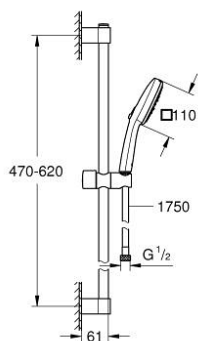

## 27 579 003 TEMPESTA CUBE 110 ДУШОВИЙ ГАРНІТУР, 3 РЕЖИМИ СТРУМЕНЮ

### ОПИС ПРОДУКТУ

- Колір: хром
- складається із:
- ручний душ Tempesta Cube 110 (27 574)
- режими Jet / Rain / Massage
- максимальна витрата (при тиску 3 бар): 7,4 л/хв
- 600 мм душової штанги (27 523)
- 1750 мм душового шлангу Relexaflex 1/2" x 1/2" (28 154)
- GROHE EcoJoy – технологія неперевершеного потоку при економічному використанні води
- GROHE SmartSwitch – просто поверніть диск, щоб вибрати бажаний режим душу
- GROHE DreamSpray розкішний потік води
- GROHE LongLife поверхня
- Flexible Installation - (регульований верхній кронштейн для існуючих отворів)
- регульований ковзаючий елемент (поворотний і ковзний тримач для душу)
- GROHE SpeedClean – технологія, що запобігає утворенню вапняного нальоту
- Inner WaterGuide - внутрішня ізоляція для захисту поверхні
- ShockProof – силіконове кільце, яке запобігає виникненню пошкоджень при падінні ручного душу
- мінімальний рекомендований тиск 1.0 бар
- може використовуватися із проточним водонагрівачем
- професійна версія

## 27 579 003 ТЕМПЕСТА СУВЕ 110 ДУШОВИЙ ГАРНІТУР, 3 РЕЖИМИ СТРУМЕНЮ

**ЗАПАСНІ ЧАСТИНИ** , листопада 2021 – зараз

- 1: Тримач душової штанги (Артикул запчастини 48607000)
  - 2: Ковзаючий елемент (Артикул запчастини 48609000)
  - 3: Тримач душової штанги (Артикул запчастини 48608000)
  - 4: Фільтр для затримання бруду (Артикул запчастини 0700200M)
  - 5: Шайба вирівнювання (Артикул запчастини 48543001)\*
- \* Додаткові аксесуари