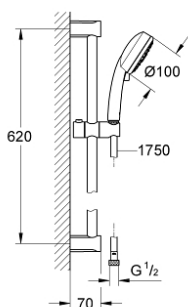

### ОПИС ПРОДУКТУ

- Колір: хром
- складається із:
  - ручний душ Tempesta Cosmopolitan 100 (27 575)
  - 600 мм душової штанги (27 521)
  - 1750 мм душового шлангу Relexaflex 1/2" x 1/2" (28 154)
- обмежувач витрат води 9.5 л/хв
- GROHE DreamSpray розкішний потік води
- GROHE LongLife поверхня
- GROHE SpeedClean – технологія, що запобігає утворенню вапняного нальоту
- Inner WaterGuide - внутрішня ізоляція для захисту поверхні
- може використовуватися із проточним водонагрівачем
- мінімальний рекомендований тиск 1.0 бар

## 27 580 002 TEMPESTA COSMOPOLITAN 100 ДУШОВИЙ НАБІР, 4 РЕЖИМИ СТРУМЕНЮ

**ЗАПАСНІ ЧАСТИНИ**, березня 2017 – зараз

- 1: Тримач душової штанги (Артикул запчастини 48095000)
- 2: Ковзаючий елемент (Артикул запчастини 12140000)
- 3: Фільтр для затримання бруду (Артикул запчастини 0700200M)
- 4: Шайба вирівнювання (Артикул запчастини 48051000)\*