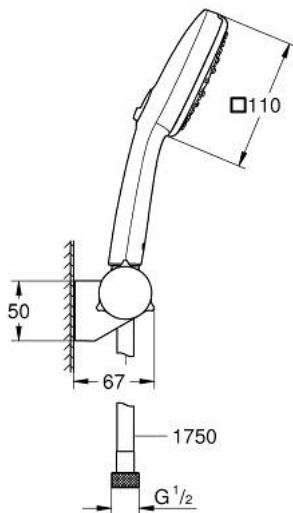

27 584 003 TEMPESTA CUBE 110 ДУШОВИЙ НАБІР, 3 РЕЖИМИ СТРУМЕНЮ

ОПИС ПРОДУКТУ

- Колір: хром
- складається із:
 - ручний душ Tempesta Cube 110 (27 574)
 - режими Jet / Rain / Massage
 - максимальна витрата (при тиску 3 бар): 7,4 л/хв
 - регульованого настінного тримача (27 595)
 - 1750 мм душового шлангу Relexaflex 1/2" x 1/2" (28 154)
- GROHE EcoJoy – технологія неперевершеного потоку при економному використанні води
- GROHE SmartSwitch – просто поверніть диск, щоб вибрати бажаний режим душу
- GROHE DreamSpray розкішний потік води
- GROHE LongLife поверхня
- GROHE SpeedClean – технологія, що запобігає утворенню вапняного нальоту
- Inner WaterGuide - внутрішня ізоляція для захисту поверхні
- ShockProof – силіконове кільце, яке запобігає виникненню пошкоджень при падінні ручного душу
- мінімальний рекомендований тиск 1.0 бар
- може використовуватися із проточним водонагрівачем
- професійна версія

27 584 003 **TEMPESTA CUBE 110 ДУШОВИЙ НАБІР, 3 РЕЖИМИ СТРУМЕНЮ**

ЗАПАСНІ ЧАСТИНИ , листопада 2021 – зараз

1: Фільтр для затримання бруду (Артикул запчастини 0700200M)

2: Ковпачок (Артикул запчастини 1029380000)