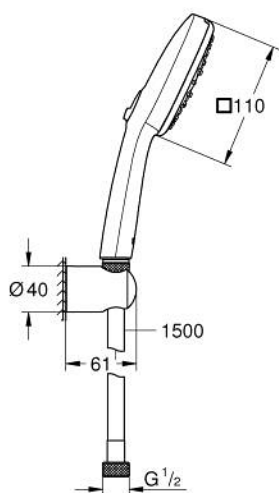

27 588 003 TEMPESTA CUBE 110 ДУШОВИЙ НАБІР, 3 РЕЖИМИ СТРУМЕНЮ

ОПИС ПРОДУКТУ

- Колір: хром
- складається із:
 - ручний душ Tempesta Cube 110 (27 574)
 - режими Jet / Rain / Massage
 - максимальна витрата (при тиску 3 бар): 7,4 л/хв
 - настінний тримач для душу Tempesta, нерегульований (28 605)
 - 1500 мм душовий шланг Relaxflex 1/2" x 1/2" (28 151)
 - GROHE EcoJoy – технологія неперевершеного потоку при економічному використанні води
 - GROHE SmartSwitch – просто поверніть диск, щоб вибрати бажаний режим душу
 - GROHE DreamSpray розкішний потік води
 - GROHE LongLife поверхня
 - GROHE SpeedClean – технологія, що запобігає утворенню вапняного нальоту
 - Inner WaterGuide - внутрішня ізоляція для захисту поверхні
 - ShockProof – силіконове кільце, яке запобігає виникненню пошкоджень при падінні ручного душу
 - мінімальний рекомендований тиск 1.0 бар
 - може використовуватися із проточним водонагрівачем
 - професійна версія

27 588 003 **TEMPESTA CUBE 110** ДУШОВИЙ НАБІР, 3 РЕЖИМИ СТРУМЕНЮ

ЗАПАСНІ ЧАСТИНИ , листопада 2021 – зараз

1: Фільтр для затримання бруду (Артикул запчастини 0700200M)