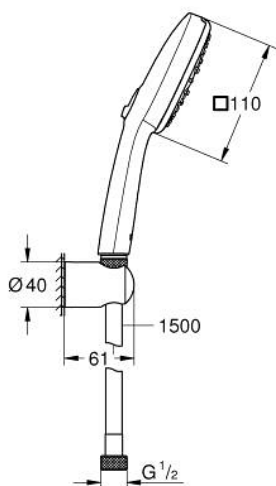

27 588 243 3 TEMPESTA CUBE 110 ДУШОВИЙ НАБІР, 3 РЕЖИМИ СТРУМЕНЮ

ОПИС ПРОДУКТУ

- Колір: матовий чорний
- складається із:
 - ручний душ Tempesta Cube 110
 - режими Jet / Rain / Massage
 - максимальна витрата (при тиску 3 бар): 7,4 л/хв
 - настінний тримач для душу Tempesta, нерегульований (28 605)
 - душовий шланг Relexaflex 1500 мм 1/2" x 1/2"
- GROHE EcoJoy – технологія неперевершеного потоку при економному використанні води
- GROHE SmartSwitch – просто поверніть диск, щоб вибрати бажаний режим душу
- GROHE DreamSpray розкішний потік води
- GROHE SpeedClean – технологія, що запобігає утворенню вапняного нальоту
- Inner WaterGuide - внутрішня ізоляція для захисту поверхні
- ShockProof – силіконове кільце, яке запобігає виникненню пошкоджень при падінні ручного душу
- мінімальний рекомендований тиск 1.0 бар
- може використовуватися із проточним водонагрівачем
- професійна версія

27 588 243 3 ТЕМПЕСТА СУВЕ 110 ДУШОВИЙ НАБІР, 3 РЕЖИМИ СТРУМЕНЮ

ЗАПАСНІ ЧАСТИНИ , листопада 2023 – зараз

1: Фільтр для затримання бруду (Артикул запчастини 0700200M)