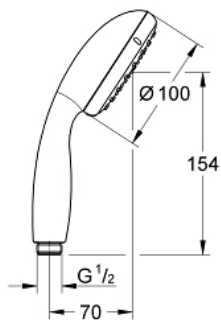

### ОПИС ПРОДУКТУ

- Колір: хром
- режими Rain, Jet
- GROHE DreamSpray розкішний потік води
- GROHE LongLife поверхня
- GROHE SpeedClean – технологія, що запобігає утворенню вапняного нальоту
- Inner WaterGuide - внутрішня ізоляція для захисту поверхні
- ShockProof – силіконове кільце, яке запобігає виникненню пошкоджень при падінні ручного душу
- універсальна монтажна система, придатна для усіх стандартних душових шлангів
- може використовуватися із проточним водонагрівачем
- мінімальний рекомендований тиск 1.0 бар

## 27 597 000 **ТЕМPEСТА 100 РУЧНИЙ ДУШ, 2 РЕЖИМИ СТРУМЕНЮ**

**ЗАПАСНІ ЧАСТИНИ** , травня 2011 – зараз

1: Фільтр для затримання бруду (Артикул запчастини 0700200M)