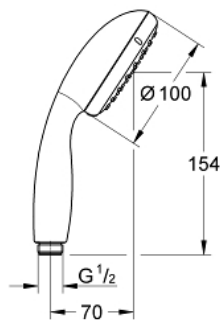

27 597 001 **ТЕМPEСТА 100 РУЧНИЙ ДУШ, 2 РЕЖИМИ СТРУМЕНЮ**

ОПИС ПРОДУКТУ

- Колір: хром
- режими Rain, Jet
- GROHE DreamSpray розкішний потік води
- GROHE LongLife поверхня
- GROHE SpeedClean – технологія, що запобігає утворенню вапняного нальоту
- Inner WaterGuide - внутрішня ізоляція для захисту поверхні
- ShockProof – силіконове кільце, яке запобігає виникненню пошкоджень при падінні ручного душу
- універсальна монтажна система, придатна для усіх стандартних душових шлангів
- може використовуватися із проточним водонагрівачем
- мінімальний рекомендований тиск 1.0 бар

Pure Freude
an Wasser

27 597 001 **ТЕМPEСТА 100 РУЧНИЙ ДУШ, 2 РЕЖИМИ СТРУМЕНЮ**

ЗАПАСНІ ЧАСТИНИ , червня 2013 – зараз

1: Фільтр для затримання бруду (Артикул запчастини 0700200M)