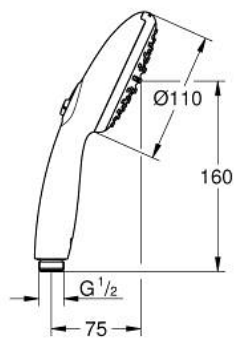

27 597 003 ТЕМПЕСТА 110 РУЧНИЙ ДУШ, 2 РЕЖИМИ СТРУМЕНЮ

ОПИС ПРОДУКТУ

- Колір: хром
- режими Rain, Jet
- максимальна витрата (при тиску 3 бар): 13,5 л/хв
- GROHE SmartSwitch – просто поверніть диск, щоб вибрати бажаний режим душу
- GROHE DreamSpray розкішний потік води
- GROHE LongLife поверхня
- GROHE SpeedClean – технологія, що запобігає утворенню вапняного нальоту
- Inner WaterGuide - внутрішня ізоляція для захисту поверхні
- ShockProof – силіконове кільце, яке запобігає виникненню пошкоджень при падінні ручного душу
- універсальна монтажна система, придатна для усіх стандартних душових шлангів
- мінімальний рекомендований тиск 1.0 бар
- може використовуватися із проточним водонагрівачем
- професійна версія

Pure Freude
an Wasser

27 597 003 **ТЕМРЕСТА 110 РУЧНИЙ ДУШ, 2 РЕЖИМИ СТРУМЕНЮ**

ЗАПАСНІ ЧАСТИНИ , квітня 2020 – зараз

1: Фільтр для затримання бруду (Артикул запчастини 0700200M)