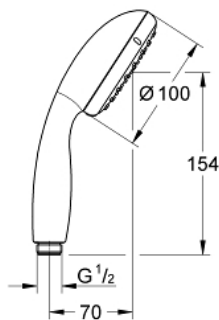

27 597 00E **ТЕМPEСТА 100 РУЧНИЙ ДУШ, 2 РЕЖИМИ СТРУМЕНЮ**

ОПИС ПРОДУКТУ

- Колір: хром
- режими Rain, Jet
- обмежувач витрати води до 5.7 л/хв
- GROHE DreamSpray розкішний потік води
- GROHE LongLife поверхня
- GROHE SpeedClean – технологія, що запобігає утворенню вапняного нальоту
- Inner WaterGuide - внутрішня ізоляція для захисту поверхні
- ShockProof – силіконове кільце, яке запобігає виникненню пошкоджень при падінні ручного душу
- універсальна монтажна система, придатна для усіх стандартних душових шлангів
- може використовуватися із проточним водонагрівачем
- мінімальний рекомендований тиск 1.0 бар

Pure Freude
an Wasser

27 597 00E **TEMPESTA 100 РУЧНИЙ ДУШ, 2 РЕЖИМИ СТРУМЕНЮ**

ЗАПАСНІ ЧАСТИНИ, серпня 2010 – зараз

1: Фільтр для затримання бруду (Артикул запчастини 0700200M)