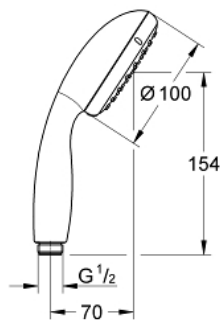

### ОПИС ПРОДУКТУ

- Колір: хром
- режими Rain, Jet
- обмежувач витрати води до 5.7 л/хв
- GROHE DreamSpray розкішний потік води
- GROHE LongLife поверхня
- GROHE SpeedClean – технологія, що запобігає утворенню вапняного нальоту
- Inner WaterGuide - внутрішня ізоляція для захисту поверхні
- ShockProof – силіконове кільце, яке запобігає виникненню пошкоджень при падінні ручного душу
- універсальна монтажна система, придатна для усіх стандартних душових шлангів
- може використовуватися із проточним водонагрівачем
- мінімальний рекомендований тиск 1.0 бар

## 27 597 10E **TEMPESTA 100 РУЧНИЙ ДУШ, 2 РЕЖИМИ СТРУМЕНЮ**

**ЗАПАСНІ ЧАСТИНИ** , червня 2013 – зараз

1: Фільтр для затримання бруду (Артикул запчастини 0700200M)