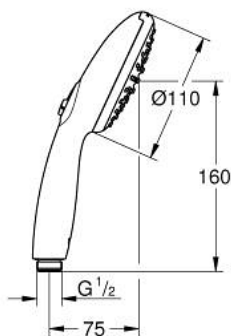

27 597 30E TEMPESTA 110 РУЧНИЙ ДУШ, 2 РЕЖИМИ СТРУМЕНЮ

ОПИС ПРОДУКТУ

- Колір: хром
- режими Rain, Jet
- максимальна витрата (при тиску 3 бар) 5,6 л/хв
- GROHE SmartSwitch – просто поверніть диск, щоб вибрати бажаний режим душу
- GROHE DreamSpray розкішний потік води
- GROHE LongLife поверхня
- GROHE SpeedClean – технологія, що запобігає утворенню вапняного нальоту
- Inner WaterGuide - внутрішня ізоляція для захисту поверхні
- ShockProof – силіконове кільце, яке запобігає виникненню пошкоджень при падінні ручного душу
- універсальна монтажна система, придатна для усіх стандартних душових шлангів
- мінімальний рекомендований тиск 1.0 бар
- може використовуватися із проточним водонагрівачем
- професійна версія