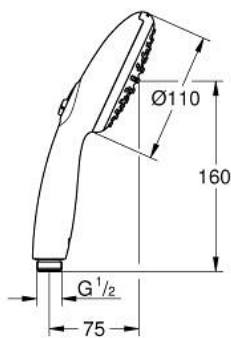

27 597 30M TEMPESTA 110 РУЧНИЙ ДУШ, 2 РЕЖИМИ СТРУМЕНЮ

ОПИС ПРОДУКТУ

- Колір: хром
- режими Rain, Jet
- GROHE EcoJoy - надзвичайно ефективне використання води, ідеальний потік
- GROHE SmartSwitch – просто поверніть диск, щоб вибрати бажаний режим душу
- GROHE DreamSpray розкішний потік води
- GROHE LongLife поверхня
- GROHE SpeedClean – технологія, що запобігає утворенню вапняного нальоту
- Inner WaterGuide - внутрішня ізоляція для захисту поверхні
- ShockProof – силіконове кільце, яке запобігає виникненню пошкоджень при падінні ручного душу
- універсальна монтажна система, придатна для усіх стандартних душових шлангів
- максимальна витрата (при тиску 3 бар) 5,6 л/хв
- мінімальний рекомендований тиск 1.0 бар
- може використовуватися із проточним водонагрівачем
- професійна версія
- sales unit 63 pieces

Pure Freude
an Wasser

27 597 30M TEMPESTA 110 РУЧНИЙ ДУШ, 2 РЕЖИМИ СТРУМЕНЮ

ЗАПАСНІ ЧАСТИНИ, жовтня 2024 – зараз

1: Фільтр для затримання бруду (Артикул запчастини 0700200M)