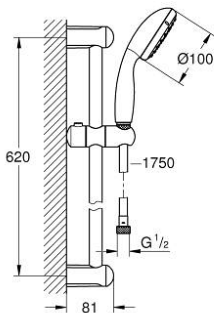

27 598 000 **ТЕМПЕСТА 100 ДУШОВИЙ НАБІР, 2 РЕЖИМИ СТРУМЕНЮ**

ОПИС ПРОДУКТУ

- Колір: хром
- складається із:
 - ручний душ Tempesta 100 II (27 597)
 - 600 мм душової штанги (27 523)
 - 1750 мм душового шлангу Relexaflex 1/2" x 1/2" (28 154)
- GROHE DreamSpray розкішний потік води
- GROHE LongLife поверхня
- GROHE SpeedClean – технологія, що запобігає утворенню вапняного нальоту
- Inner WaterGuide - внутрішня ізоляція для захисту поверхні
- ShockProof – силіконове кільце, яке запобігає виникненню пошкоджень при падінні ручного душу
- може використовуватися із проточним водонагрівачем
- мінімальний рекомендований тиск 1.0 бар

27 598 000 **ТЕМЕСТА 100 ДУШОВИЙ НАБІР, 2 РЕЖИМИ СТРУМЕНЮ**

ЗАПАСНІ ЧАСТИНИ , травня 2011 – зараз

- 1: Тримач душової штанги (Артикул запчастини 48098000)
- 2: Ковзаючий елемент (Артикул запчастини 48099000)
- 3: Фільтр для затримання бруду (Артикул запчастини 0700200М)