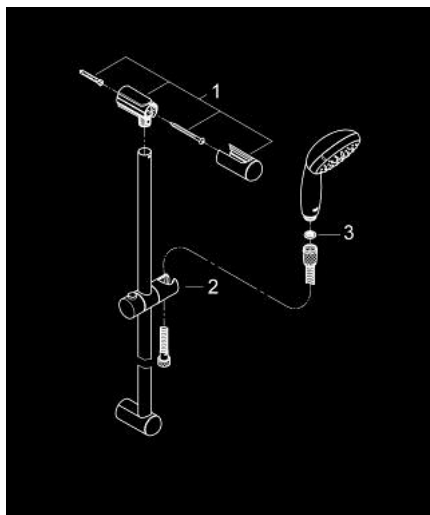

27 598 000 **ТЕМПЕСТА 100 ДУШОВИЙ НАБІР, 2 РЕЖИМИ СТРУМЕНЮ**

ОПИС ПРОДУКТУ

- Колір: хром
- складається із:
 - ручний душ Tempesta 100 II (27 597)
 - 600 мм душової штанги (27 523)
 - 1750 мм душового шлангу Relexaflex 1/2" x 1/2" (28 154)
- GROHE DreamSpray розкішний потік води
- GROHE LongLife поверхня
- GROHE SpeedClean – технологія, що запобігає утворенню вапняного нальоту
- Inner WaterGuide - внутрішня ізоляція для захисту поверхні
- ShockProof – силіконове кільце, яке запобігає виникненню пошкоджень при падінні ручного душу
- може використовуватися із проточним водонагрівачем
- мінімальний рекомендований тиск 1.0 бар

27 598 000 **ТЕМЕСТА 100 ДУШОВИЙ НАБІР, 2 РЕЖИМИ СТРУМЕНЮ**

ЗАПАСНІ ЧАСТИНИ , травня 2011 – зараз

- 1: Тримач душової штанги (Артикул запчастини 48098000)
- 2: Ковзаючий елемент (Артикул запчастини 48099000)
- 3: Фільтр для затримання бруду (Артикул запчастини 0700200М)