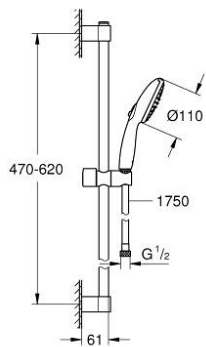

27 598 003 **TEMPESTA 110 ДУШОВИЙ НАБІР, 2 РЕЖИМИ СТРУМЕНЮ (RAIN, JET)**

ОПИС ПРОДУКТУ

- Колір: хром
- складається із:
 - ручний душ Tempesta 110 (27 597)
 - максимальна витрата (при тиску 3 бар): 13,5 л/хв
 - 600 мм душової штанги (27 523)
 - 1750 мм душового шлангу Relaxaflex 1/2" x 1/2" (28 154)
- GROHE SmartSwitch – просто поверніть диск, щоб вибрати бажаний режим душу
- GROHE DreamSpray розкішний потік води
- GROHE LongLife поверхня
- Flexible Installation - (регульований верхній кронштейн для існуючих отворів)
- регульований ковзаючий елемент (поворотний і ковзний тримач для душу)
- GROHE SpeedClean – технологія, що запобігає утворенню вапняного нальоту
- Inner WaterGuide - внутрішня ізоляція для захисту поверхні
- ShockProof – силіконове кільце, яке запобігає виникненню пошкоджень при падінні ручного душу
- мінімальний рекомендований тиск 1.0 бар
- може використовуватися із проточним водонагрівачем
- професійна версія

27 598 003 ТЕМПЕСТА 110 ДУШОВИЙ НАБІР, 2 РЕЖИМИ СТРУМЕНЮ (RAIN, JET)

ЗАПАСНІ ЧАСТИНИ, квітня 2020 – зараз

- 1: Тримач душової штанги (Артикул запчастини 48607000)
 - 2: Ковзаючий елемент (Артикул запчастини 48609000)
 - 3: Тримач душової штанги (Артикул запчастини 48608000)
 - 4: Фільтр для затримання бруду (Артикул запчастини 0700200М)
 - 5: Шайба вирівнювання (Артикул запчастини 48543001)*
- * Додаткові аксесуари