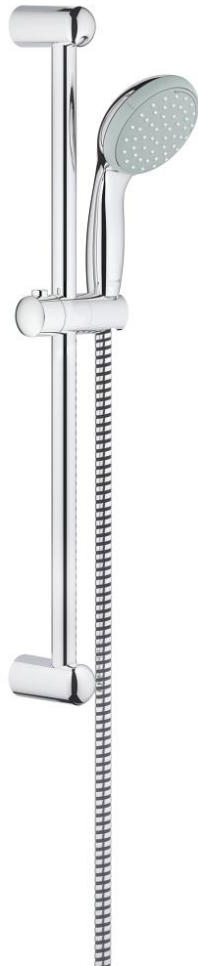

27 598 00E TEMPESTA 100 ДУШОВИЙ НАБІР, 2 РЕЖИМИ СТРУМЕНЮ

ОПИС ПРОДУКТУ

- Колір: хром
- складається із:
 - ручний душ Tempesta 100 II (27 597)
 - maximum flow rate (at 3 bar): 5.7 l/min
 - 600 мм душової штанги (27 523)
 - 1750 мм душового шлангу Relaxaflex 1/2" x 1/2" (28 154)
- GROHE DreamSpray розкішний потік води
- GROHE LongLife поверхня
- GROHE SpeedClean – технологія, що запобігає утворенню вапняного нальоту
- Inner WaterGuide - внутрішня ізоляція для захисту поверхні
- ShockProof – силіконове кільце, яке запобігає виникненню пошкоджень при падінні ручного душу
- може використовуватися із проточним водонагрівачем
- мінімальний рекомендований тиск 1.0 бар

27 598 00E **ТЕМPEСТА 100 ДУШОВИЙ НАБІР, 2 РЕЖИМИ СТРУМЕНЮ**

ЗАПАСНІ ЧАСТИНИ, серпня 2010 – зараз

- 1: Тримач душової штанги (Артикул запчастини 48098000)
- 2: Ковзаючий елемент (Артикул запчастини 48099000)
- 3: Фільтр для затримання бруду (Артикул запчастини 0700200M)
- 4: Шайба вирівнювання (Артикул запчастини 48051000)*