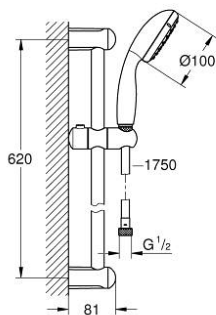

27 598 00E TEMPESTA 100 ДУШОВИЙ НАБІР, 2 РЕЖИМИ СТРУМЕНЮ

ОПИС ПРОДУКТУ

- Колір: хром
- складається із:
 - ручний душ Tempesta 100 II (27 597)
 - maximum flow rate (at 3 bar): 5.7 l/min
 - 600 мм душової штанги (27 523)
 - 1750 мм душового шлангу Relaxaflex 1/2" x 1/2" (28 154)
- GROHE DreamSpray розкішний потік води
- GROHE LongLife поверхня
- GROHE SpeedClean – технологія, що запобігає утворенню вапняного нальоту
- Inner WaterGuide - внутрішня ізоляція для захисту поверхні
- ShockProof – силіконове кільце, яке запобігає виникненню пошкоджень при падінні ручного душу
- може використовуватися із проточним водонагрівачем
- мінімальний рекомендований тиск 1.0 бар

27 598 00E **ТЕМPEСТА 100 ДУШОВИЙ НАБІР, 2 РЕЖИМИ СТРУМЕНЮ**

ЗАПАСНІ ЧАСТИНИ, серпня 2010 – зараз

- 1: Тримач душової штанги (Артикул запчастини 48098000)
- 2: Ковзаючий елемент (Артикул запчастини 48099000)
- 3: Фільтр для затримання бруду (Артикул запчастини 0700200M)
- 4: Шайба вирівнювання (Артикул запчастини 48051000)*