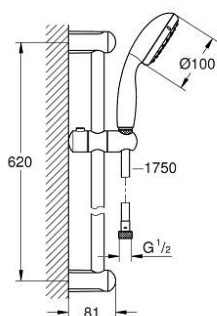

## 27 598 10E TEMPESTA 100 ДУШОВИЙ НАБІР, 2 РЕЖИМИ СТРУМЕНЮ

### ОПИС ПРОДУКТУ

- Колір: хром
- складається із:
  - ручний душ Tempesta 100 II (27 597)
  - maximum flow rate (at 3 bar): 5.7 l/min
  - 600 мм душової штанги (27 523)
  - 1750 мм душового шлангу Relaxaflex 1/2" x 1/2" (28 154)
  - GROHE DreamSpray розкішний потік води
  - GROHE LongLife поверхня
  - GROHE SpeedClean – технологія, що запобігає утворенню вапняного нальоту
  - Inner WaterGuide - внутрішня ізоляція для захисту поверхні
  - ShockProof – силіконове кільце, яке запобігає виникненню пошкоджень при падінні ручного душу
- може використовуватися із проточним водонагрівачем
- мінімальний рекомендований тиск 1.0 бар

### **ЗАПАСНІ ЧАСТИНИ**, червня 2013 – зараз

- 1: Тримач душової штанги (Артикул запчастини 48098000)
- 2: Ковзаючий елемент (Артикул запчастини 48099000)
- 3: Фільтр для затримання бруду (Артикул запчастини 0700200M)
- 4: Шайба вирівнювання (Артикул запчастини 48051000)\*