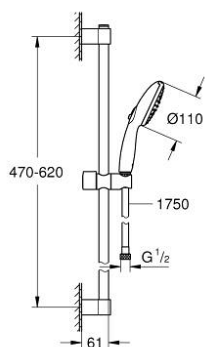

27 598 30E TEMPESTA 110 ДУШОВИЙ НАБІР, 2 РЕЖИМИ СТРУМЕНЮ (RAIN, JET)

ОПИС ПРОДУКТУ

- Колір: хром
- складається із:
- ручний душ Tempesta 110 (27 597)
- максимальна витрата (при тиску 3 бар) 5,6 л/хв
- 600 мм душової штанги (27 523)
- 1750 мм душового шлангу Relaxaflex 1/2" x 1/2" (28 154)
- GROHE EcoJoy - надзвичайно ефективне використання води, ідеальний потік
- GROHE SmartSwitch – просто поверніть диск, щоб вибрати бажаний режим душу
- GROHE DreamSpray розкішний потік води
- GROHE LongLife поверхня
- Flexible Installation - (регульований верхній кронштейн для існуючих отворів)
- регульований ковзаючий елемент (поворотний і ковзний тримач для душу)
- GROHE SpeedClean – технологія, що запобігає утворенню вапняного нальоту
- Inner WaterGuide - внутрішня ізоляція для захисту поверхні
- ShockProof – силіконове кільце, яке запобігає виникненню пошкоджень при падінні ручного душу
- мінімальний рекомендований тиск 1.0 бар
- може використовуватися із проточним водонагрівачем
- професійна версія

27 598 30E ТЕМПЕСТА 110 ДУШОВИЙ НАБІР, 2 РЕЖИМИ СТРУМЕНЮ (RAIN, JET)

ЗАПАСНІ ЧАСТИНИ , квітня 2020 – зараз

- 1: Тримач душової штанги (Артикул запчастини 48607000)
 - 2: Ковзаючий елемент (Артикул запчастини 48609000)
 - 3: Тримач душової штанги (Артикул запчастини 48608000)
 - 4: Фільтр для затримання бруду (Артикул запчастини 0700200M)
 - 5: Шайба вирівнювання (Артикул запчастини 48543001)*
- * Додаткові аксесуари