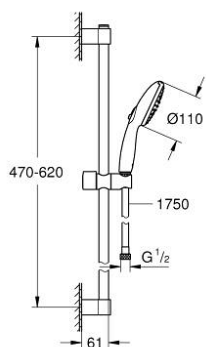

27 598 30E TEMPESTA 110 ДУШОВИЙ НАБІР, 2 РЕЖИМИ СТРУМЕНЮ (RAIN, JET)

ОПИС ПРОДУКТУ

- Колір: хром
- складається із:
 - ручний душ Tempesta 110 (27 597)
 - максимальна витрата (при тиску 3 бар) 5,6 л/хв
 - 600 мм душової штанги (27 523)
 - 1750 мм душового шлангу Relaxaflex 1/2" x 1/2" (28 154)
- GROHE SmartSwitch – просто поверніть диск, щоб вибрати бажаний режим душу
- GROHE DreamSpray розкішний потік води
- GROHE LongLife поверхня
- Flexible Installation - (регульований верхній кронштейн для існуючих отворів)
- регульований ковзаючий елемент (поворотний і ковзний тримач для душу)
- GROHE SpeedClean – технологія, що запобігає утворенню вапняного нальоту
- Inner WaterGuide - внутрішня ізоляція для захисту поверхні
- ShockProof – силіконове кільце, яке запобігає виникненню пошкоджень при падінні ручного душу
- мінімальний рекомендований тиск 1.0 бар
- може використовуватися із проточним водонагрівачем
- професійна версія

27 598 30E **ТЕМРЕСТА 110 ДУШОВИЙ НАБІР, 2 РЕЖИМИ СТРУМЕНЮ (RAIN, JET)**

ЗАПАСНІ ЧАСТИНИ, квітня 2020 – зараз

- 1: Тримач душової штанги (Артикул запчастини 48607000)
 - 2: Ковзаючий елемент (Артикул запчастини 48609000)
 - 3: Тримач душової штанги (Артикул запчастини 48608000)
 - 4: Фільтр для затримання бруду (Артикул запчастини 0700200M)
 - 5: Шайба вирівнювання (Артикул запчастини 48543001)*
- * Додаткові аксесуари