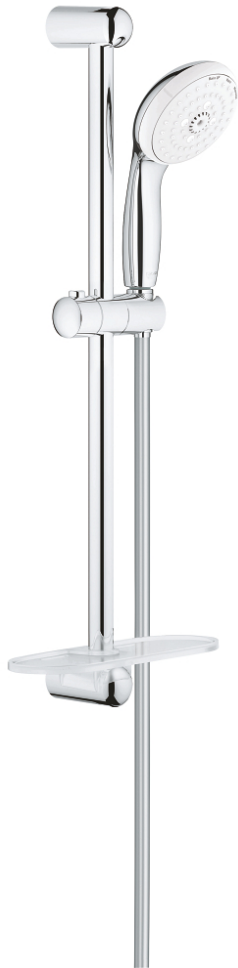

27 600 001 **ТЕМPEСТА 100 ДУШОВИЙ ГАРНІТУР, 3 РЕЖИМИ СТРУМЕНЮ**

ОПИС ПРОДУКТУ

- Колір: хром
- складається із:
 - ручний душ (28 419)
 - 600 мм душової штанги (27 523)
 - 1750 мм душового шлангу Relexaflex 1/2" x 1/2" (28 154)
 - полицка GROHE EasyReach (27 596)
 - GROHE EcoJoy обмежувач витрат води 9.5 л/хв
 - GROHE DreamSpray розкішний потік води
 - GROHE LongLife поверхня
 - GROHE SpeedClean – технологія, що запобігає утворенню вапняного нальоту
 - Inner WaterGuide - внутрішня ізоляція для захисту поверхні
 - ShockProof – силіконове кільце, яке запобігає виникненню пошкоджень при падінні ручного душу
 - може використовуватися із проточним водонагрівачем
 - мінімальний рекомендований тиск 1.0 бар