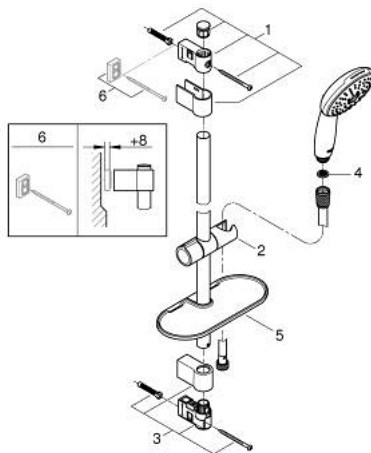

27 600 003 TEMPESTA 110 ДУШОВИЙ ГАРНІТУР, 3 РЕЖИМИ СТРУМЕНЮ (RAIN, JET, MASSAGE)

ОПИС ПРОДУКТУ

- Колір: хром
- складається із:
 - ручний душ Tempesta 110 (28 419)
 - максимальна витрата (при тиску 3 бар): 7,4 л/хв
 - 600 мм душової штанги (27 523)
 - 1750 мм душового шлангу Relexaflex 1/2" x 1/2" (28 154)
 - GROHE EasyReach tray (26 770)
 - GROHE EcoJoy – технологія неперевершеного потоку при економному використанні води
 - GROHE SmartSwitch – просто поверніть диск, щоб вибрати бажаний режим душу
 - GROHE DreamSpray розкішний потік води
 - GROHE LongLife поверхня
 - Flexible Installation - (регульований верхній кронштейн для існуючих отворів)
 - регульований ковзаючий елемент (поворотний і ковзний тримач для душу)
 - GROHE SpeedClean – технологія, що запобігає утворенню вапняного нальоту
 - Inner WaterGuide - внутрішня ізоляція для захисту поверхні
 - ShockProof – силіконове кільце, яке запобігає виникненню пошкоджень при падінні ручного душу
 - мінімальний рекомендований тиск 1.0 бар
 - може використовуватися із проточним водонагрівачем
 - професійна версія

27 600 003 **TEMPESTA 110 ДУШОВИЙ ГАРНІТУР, 3 РЕЖИМИ СТРУМЕНЮ (RAIN, JET, MASSAGE)**

ЗАПАСНІ ЧАСТИНИ, квітня 2020 – зараз

- 1: Тримач душової штанги (Артикул запчастини 48607000)
- 2: Ковзаючий елемент (Артикул запчастини 48609000)
- 3: Тримач душової штанги (Артикул запчастини 48608000)
- 4: Фільтр для затримання бруду (Артикул запчастини 0700200M)
- 5: Полочка GROHE EasyReach (Артикул запчастини 26770001)
- 6: Шайба вирівнювання (Артикул запчастини 48543001)*