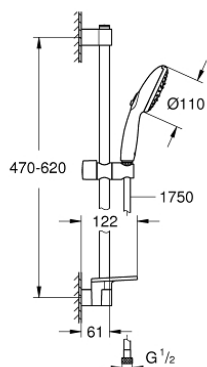

27 600 003 TEMPESTA 110 ДУШОВИЙ ГАРНІТУР, 3 РЕЖИМИ СТРУМЕНЮ (RAIN, JET, MASSAGE)

ОПИС ПРОДУКТУ

- Колір: хром
- складається із:
 - ручний душ Tempesta 110 (28 419)
 - максимальна витрата (при тиску 3 бар): 7,4 л/хв
 - 600 мм душової штанги (27 523)
 - 1750 мм душового шлангу Relexaflex 1/2" x 1/2" (28 154)
 - GROHE EasyReach tray (26 770)
 - GROHE EcoJoy – технологія неперевершеного потоку при економному використанні води
 - GROHE SmartSwitch – просто поверніть диск, щоб вибрати бажаний режим душу
 - GROHE DreamSpray розкішний потік води
 - GROHE LongLife поверхня
 - Flexible Installation - (регульований верхній кронштейн для існуючих отворів)
 - регульований ковзаючий елемент (поворотний і ковзний тримач для душу)
 - GROHE SpeedClean – технологія, що запобігає утворенню вапняного нальоту
 - Inner WaterGuide - внутрішня ізоляція для захисту поверхні
 - ShockProof – силіконове кільце, яке запобігає виникненню пошкоджень при падінні ручного душу
 - мінімальний рекомендований тиск 1.0 бар
 - може використовуватися із проточним водонагрівачем
 - професійна версія

27 600 003 **TEMPESTA 110 ДУШОВИЙ ГАРНІТУР, 3 РЕЖИМИ СТРУМЕНЮ (RAIN, JET, MASSAGE)**

ЗАПАСНІ ЧАСТИНИ, квітня 2020 – зараз

- 1: Тримач душової штанги (Артикул запчастини 48607000)
- 2: Ковзаючий елемент (Артикул запчастини 48609000)
- 3: Тримач душової штанги (Артикул запчастини 48608000)
- 4: Фільтр для затримання бруду (Артикул запчастини 0700200M)
- 5: Полочка GROHE EasyReach (Артикул запчастини 26770001)
- 6: Шайба вирівнювання (Артикул запчастини 48543001)*