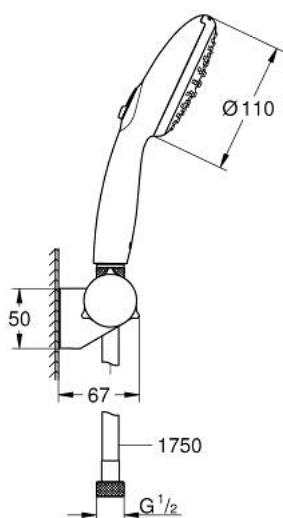

27 601 003 ТЕМПЕСТА 110 ДУШОВИЙ НАБІР, 2 РЕЖИМИ СТРУМЕНЮ (RAIN, JET)

ОПИС ПРОДУКТУ

- Колір: хром
- складається із:
 - ручний душ Tempesta 110 (26 161)
 - максимальна витрата (при тиску 3 бар): 7,4 л/хв
 - регульованого настінного тримача (27 595)
 - 1750 мм душового шлангу Relaxaflex 1/2" x 1/2" (28 154)
- GROHE EcoJoy – технологія неперевершеного потоку при економному використанні води
- GROHE SmartSwitch – просто поверніть диск, щоб вибрати бажаний режим душу
- GROHE DreamSpray розкішний потік води
- GROHE LongLife поверхня
- GROHE SpeedClean – технологія, що запобігає утворенню вапняного нальоту
- Inner WaterGuide - внутрішня ізоляція для захисту поверхні
- ShockProof – силіконове кільце, яке запобігає виникненню пошкоджень при падінні ручного душу
- мінімальний рекомендований тиск 1.0 бар
- може використовуватися із проточним водонагрівачем
- професійна версія

27 601 003 **ТЕМРЕСТА 110 ДУШОВИЙ НАБІР, 2 РЕЖИМИ СТРУМЕНЮ (RAIN, JET)**

ЗАПАСНІ ЧАСТИНИ, квітня 2020 – зараз

1: Фільтр для затримання бруду (Артикул запчастини 0700200M)

2: Ковпачок (Артикул запчастини 1029380000)