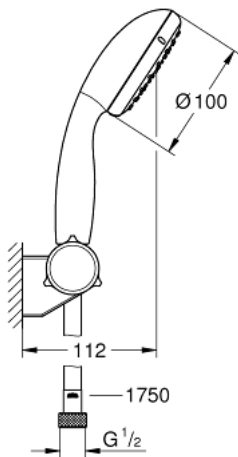

## 27 601 10E TEMPESTA 100 ДУШОВИЙ НАБІР, 2 РЕЖИМИ СТРУМЕНЮ

### ОПИС ПРОДУКТУ

- Колір: хром
- складається із:
  - ручний душ Tempesta 100 II (27 597)
  - регульованого настінного тримача (27 595)
  - 1750 мм душового шлангу Relexaflex 1/2" x 1/2" (28 154)
  - GROHE EcoJoy обмежувач витрати води до 5.7 л/хв
  - GROHE DreamSpray розкішний потік води
  - GROHE LongLife поверхня
  - GROHE SpeedClean – технологія, що запобігає утворенню вапняного нальоту
  - Inner WaterGuide - внутрішня ізоляція для захисту поверхні
  - ShockProof – силіконове кільце, яке запобігає виникненню пошкоджень при падінні ручного душу
- може використовуватися із проточним водонагрівачем
- мінімальний рекомендований тиск 1.0 бар

## 27 601 10E **ТЕМPEСТА 100 ДУШОВИЙ НАБІР, 2 РЕЖИМИ СТРУМЕНЮ**

**ЗАПАСНІ ЧАСТИНИ** , серпня 2010 – зараз

1: Фільтр для затримання бруду (Артикул запчастини 0700200M)

2: Захисна кришка (Артикул запчастини 45652P00)