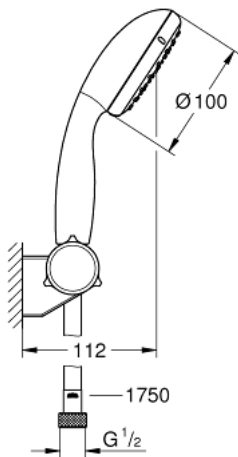

27 601 10E TEMPESTA 100 ДУШОВИЙ НАБІР, 2 РЕЖИМИ СТРУМЕНЮ

ОПИС ПРОДУКТУ

- Колір: хром
- складається із:
 - ручний душ Tempesta 100 II (27 597)
 - регульованого настінного тримача (27 595)
 - 1750 мм душового шлангу Relexaflex 1/2" x 1/2" (28 154)
- обмежувач витрати води до 5.7 л/хв
- GROHE DreamSpray розкішний потік води
- GROHE LongLife поверхня
- GROHE SpeedClean – технологія, що запобігає утворенню вапняного нальоту
- Inner WaterGuide - внутрішня ізоляція для захисту поверхні
- ShockProof – силіконове кільце, яке запобігає виникненню пошкоджень при падінні ручного душу
- може використовуватися із проточним водонагрівачем
- мінімальний рекомендований тиск 1.0 бар

27 601 10E **ТЕМPEСТА 100 ДУШОВИЙ НАБІР, 2 РЕЖИМИ СТРУМЕНЮ**

ЗАПАСНІ ЧАСТИНИ , серпня 2010 – зараз

1: Фільтр для затримання бруду (Артикул запчастини 0700200M)

2: Захисна кришка (Артикул запчастини 45652P00)