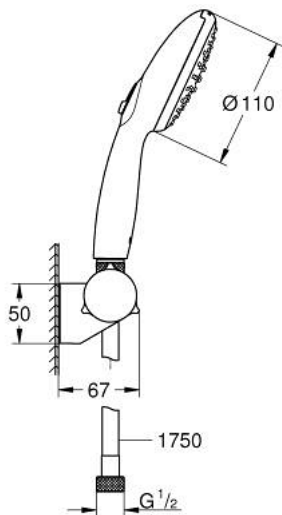

27 601 30E TEMPESTA 110 ДУШОВИЙ НАБІР, 2 РЕЖИМИ СТРУМЕНЮ (RAIN, JET)

ОПИС ПРОДУКТУ

- Колір: хром
- складається із:
 - ручний душ Tempesta 110 (27 597)
 - максимальна витрата (при тиску 3 бар) 5,6 л/хв
 - регульованого настінного тримача (27 595)
 - 1750 мм душового шлангу Relaxaflex 1/2" x 1/2" (28 154)
- GROHE EcoJoy - надзвичайно ефективне використання води, ідеальний потік
- GROHE SmartSwitch – просто поверніть диск, щоб вибрати бажаний режим душу
- GROHE DreamSpray розкішний потік води
- GROHE LongLife поверхня
- GROHE SpeedClean – технологія, що запобігає утворенню вапняного нальоту
- Inner WaterGuide - внутрішня ізоляція для захисту поверхні
- ShockProof – силіконове кільце, яке запобігає виникненню пошкоджень при падінні ручного душу
- мінімальний рекомендований тиск 1.0 бар
- може використовуватися із проточним водонагрівачем
- професійна версія

27 601 30E **ТЕМРЕСТА 110 ДУШОВИЙ НАБІР, 2 РЕЖИМИ СТРУМЕНЮ (RAIN, JET)**

ЗАПАСНІ ЧАСТИНИ, квітня 2020 – зараз

1: Фільтр для затримання бруду (Артикул запчастини 0700200M)

2: Ковпачок (Артикул запчастини 1029380000)