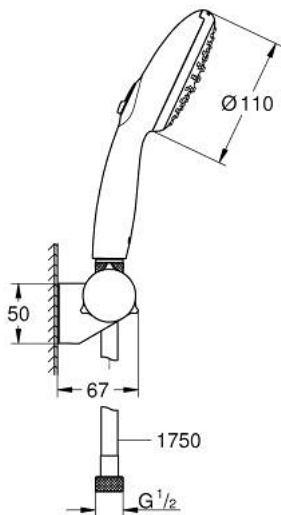

27 601 30E TEMPESTA 110 ДУШОВИЙ НАБІР, 2 РЕЖИМИ СТРУМЕНЮ (RAIN, JET)

ОПИС ПРОДУКТУ

- Колір: хром
- складається із:
 - ручний душ Tempesta 110 (27 597)
 - максимальна витрата (при тиску 3 бар) 5,6 л/хв
 - регульованого настінного тримача (27 595)
 - 1750 мм душового шлангу Relaxaflex 1/2" x 1/2" (28 154)
- GROHE SmartSwitch – просто поверніть диск, щоб вибрати бажаний режим душу
- GROHE DreamSpray розкішний потік води
- GROHE LongLife поверхня
- GROHE SpeedClean – технологія, що запобігає утворенню вапняного нальоту
- Inner WaterGuide - внутрішня ізоляція для захисту поверхні
- ShockProof – силіконове кільце, яке запобігає виникненню пошкоджень при падінні ручного душу
- мінімальний рекомендований тиск 1.0 бар
- може використовуватися із проточним водонагрівачем
- професійна версія

27 601 30E **ТЕМРЕСТА 110 ДУШОВИЙ НАБІР, 2 РЕЖИМИ СТРУМЕНЮ (RAIN, JET)**

ЗАПАСНІ ЧАСТИНИ, квітня 2020 – зараз

1: Фільтр для затримання бруду (Артикул запчастини 0700200M)

2: Ковпачок (Артикул запчастини 1029380000)