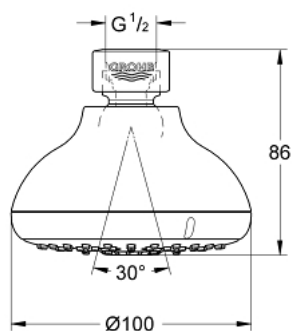

27 606 001 **ТЕМPEСТА 100** ВЕРХНІЙ ДУШ, 4 РЕЖИМИ СТРУМЕНЮ

ОПИС ПРОДУКТУ

- Колір: хром
- режими GROHE Rain O², Rain, Massage, Jet
- максимальна витрата (при тиску 3 бар): 9 л/хв
- обертовий шаровий шарнір ± 15°
- з'єднувальна різьба 1/2"
- GROHE EcoJoy – технологія неперевершеного потоку при економному використанні води
- GROHE DreamSpray розкішний потік води
- GROHE LongLife поверхня
- GROHE SpeedClean – технологія, що запобігає утворенню вапняного нальоту
- Inner WaterGuide - внутрішня ізоляція для захисту поверхні
- може використовуватися із проточним водонагрівачем
- мінімальний рекомендований тиск 1.0 бар

27 606 001 **TEMPESTA 100 ВЕРХНІЙ ДУШ, 4 РЕЖИМИ СТРУМЕНЮ**

ЗАПАСНІ ЧАСТИНИ , березня 2017 – зараз

1: Волокнистий ущільнювач Ø 18,5 x Ø 12 x 2 (Артикул запчастини 0138900 M)

2: Фільтр для затримання бруду (Артикул запчастини 48007000)