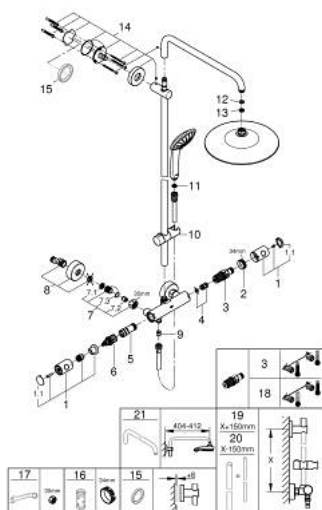

27 615 001 EUPHORIA SYSTEM 260 ДУШОВА СИСТЕМА З ТЕРМОСТАТОМ ДЛЯ НАСТІННОГО МОНТАЖУ

ЗАПАСНІ ЧАСТИНИ , жовтня 2016 – зараз

- 1: Металева ручка 1/2" (Артикул запчастини 47984000)
- 1.1: Захисна кришка (Артикул запчастини 6458500M)
- 2: Фітингове кільце (Артикул запчастини 47743000)
- 3: Термостатичний компактний картридж 1/2" (Артикул запчастини 47439000)
- 4: Буфер (Артикул запчастини 47398000)
- 5: Витрата води (Артикул запчастини 47751000)
- 6: Аквадиммер (Артикул запчастини 12433000)
- 7: Зворотний клапан (Артикул запчастини 47189000)
- 7.1: Фільтр для затримання бруду (Артикул запчастини 0726400M)
- 7.2: Зворотний клапан (Артикул запчастини 08565000)
- 7.3: Ущільнювальне кільце $\varnothing 17 \times \varnothing 2$ (Артикул запчастини 0305500M)
- 8: S-з'єднання (Артикул запчастини 12662000)
- 9: Зворотний клапан (Артикул запчастини 08565000)
- 10: Ковзаючий елемент (Артикул запчастини 12140000)
- 11: Фільтр для затримання бруду (Артикул запчастини 0700200M)
- 12: Волокнистий ущільнювач $\varnothing 18,5 \times \varnothing 12 \times 2$ (Артикул запчастини 0138900M)
- 13: Фільтр для затримання бруду (Артикул запчастини 48007000)
- 14: Тримач душової штанги (Артикул запчастини 48279000)
- 15: Шайба вирівнювання (Артикул запчастини 27180000)*
- 16: Свічковий ключ (Артикул запчастини 19332000)*
- 17: Спеціальний ключ (Артикул запчастини 19377000)*
- 18: Картридж GROHE TurboStat 1/2" (Артикул запчастини 47175000)*
- 19: Душова штанга для переоснащення (Артикул запчастини 48053000)*
- 20: Душова штанга для переоснащення (Артикул запчастини 48054000)*
- 21: Душовий кронштейн для душових систем (Артикул запчастини 14047000)*