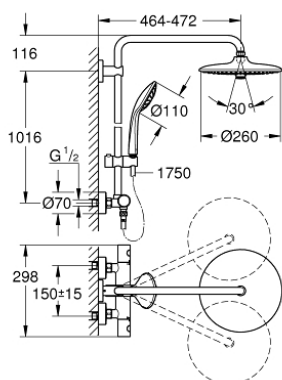

27 615 001 EUPHORIA SYSTEM 260 ДУШОВА СИСТЕМА З ТЕРМОСТАТОМ ДЛЯ НАСТІННОГО МОНТАЖУ

ОПИС ПРОДУКТУ

- Колір: хром
- складається із:
  - 450 мм горизонтальний поворотний душовий кронштейн
  - настінний термостат із аквадимером
  - вибір між:
    - верхній душ Euphoria 260 (26 457)
    - режими Rain, SmartRain, Jet
  - із шаровим шарніром
  - кут повороту $\pm 15^\circ$
  - ручний душ Euphoria 110 Massage (27 239)
  - режими Rain, SmartRain, Massage
  - регулюється по висоті за допомогою ковзаючого елемента
  - душовий шланг Silverflex 1750 мм 1/2" x 1/2" (28 388 000)
  - GROHE EcoJoy обмежувач витрат води 9.5 л/хв
  - GROHE TurboStat вбудований термоелемент
  - GROHE SafeStop - попередньо встановлений обмежувач температури на 38°C
  - GROHE SafeStop Plus (додаткова опція) - обмежувач температури води до 43°C
  - GROHE DreamSpray розкішний потік води
  - GROHE LongLife поверхня
  - GROHE SprayDimmer (плавне зниження витрати води)
  - GROHE SpeedClean – технологія, що запобігає утворенню вапняного нальоту
  - Inner WaterGuide - внутрішня ізоляція для захисту поверхні
  - TwistStop - технологія, що запобігає перекручуванню шланга
  - придатний для швидкодійючих нагрівачів від 18 кВт/год
  - мінімальне споживання води 7 л/хв
  - додаткова опція: полочка GROHE EasyReach (26 362), замовляється окремо