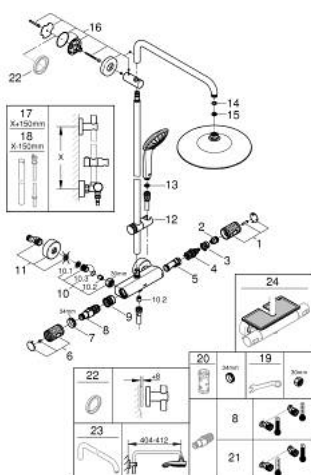

27 615 002 EUPHORIA SYSTEM 260 ДУШОВА СИСТЕМА ІЗ ТЕРМОСТАТОМ ДЛЯ НАСТІННОГО МОНТАЖУ

ЗАПАСНІ ЧАСТИНИ , січня 2020 – зараз

- 1: Запірна ручка (Артикул запчастини 49162000)
- 2: Стопорне кільце (Артикул запчастини 47986000)
- 3: Стопорне кільце (Артикул запчастини 47965000)
- 4: Аквадиммер (Артикул запчастини 47364000)
- 5: Витрата води (Артикул запчастини 47887000)
- 6: Запірна ручка (Артикул запчастини 49160000)
- 7: Фітингове кільце (Артикул запчастини 47743000)
- 8: Термостатичний компактний картридж 1/2" (Артикул запчастини 47439000)
- 9: Заїзд (Артикул запчастини 47975000)
- 10: Зворотний клапан (Артикул запчастини 47189000)
- 10.1: Фільтр для затримання бруду (Артикул запчастини 0726400M)
- 10.2: Зворотний клапан (Артикул запчастини 08565000)
- 10.3: Ущільнювальне кільце $\varnothing 17 \times \varnothing 2$ (Артикул запчастини 0305500M)
- 11: S-з'єднання (Артикул запчастини 12662000)
- 12: Ковзаючий елемент (Артикул запчастини 48424000)
- 13: Фільтр для затримання бруду (Артикул запчастини 0700200M)
- 14: Волокнистий ущільнювач $\varnothing 18,5 \times \varnothing 12 \times 2$ (Артикул запчастини 0138900M)
- 15: Фільтр для затримання бруду (Артикул запчастини 48007000)
- 16: Тримач душової штанги (Артикул запчастини 48279000)
- 17: Душова штанга для переоснащення (Артикул запчастини 48514000)*
- 18: Душова штанга для переоснащення (Артикул запчастини 48515000)*
- 19: Спеціальний ключ (Артикул запчастини 19377000)*
- 20: Свічковий ключ (Артикул запчастини 19332000)*
- 21: Картридж GROHE TurboStat 1/2" (Артикул запчастини 47175000)*
- 22: Шайба вирівнювання (Артикул запчастини 27180000)*
- 23: Душовий кронштейн для душових систем (Артикул запчастини 14047000)*
- 24: Полічка GROHE EasyReach (Артикул запчастини 26362LN1)*