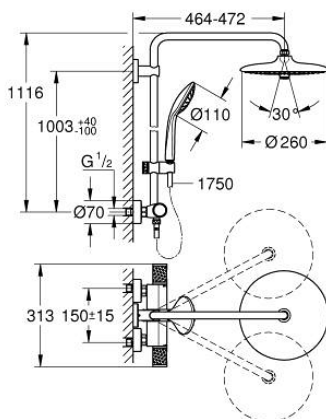

27 615 002 EUPHORIA SYSTEM 260 ДУШОВА СИСТЕМА ІЗ ТЕРМОСТАТОМ ДЛЯ НАСТІННОГО МОНТАЖУ

ОПИС ПРОДУКТУ (1/2)

- Колір: хром
- складається із:
 - 450 мм горизонтальний поворотний душовий кронштейн
 - настінний термостат із аквадимером
 - вибір між:
 - верхній душ Euphoria 260 (26 457)
 - режими Rain, SmartRain, Jet
 - максимальна витрата (при 3 бар): 7,5 л/хв
 - із шаровим шарніром
 - кут повороту $\pm 15^\circ$
 - ручний душ Euphoria 110 Massage (27 239)
 - режими Rain, Massage, SmartRain
 - максимальна витрата (при тиску 3 бар): 8,5 л/хв
 - регулюється по висоті за допомогою ковзаючого елемента
 - душовий шланг Silverflex 1750 мм 1/2" x 1/2" (28 388 000)
 - maximum flow rate system (at 3 bar): 8.5 l/min
 - GROHE EcoJoy – технологія неперевершеного потоку при економному використанні води
 - GROHE TurboStat вбудований термоелемент
 - GROHE SafeStop - попередньо встановлений обмежувач температури на 38°C
 - GROHE SafeStop Plus (додаткова опція) - обмежувач температури води до 43°C
 - GROHE CoolTouch - технологія, яка повністю виключає імовірність отримання опіків при контакті із зовнішньою поверхнею змішувача
 - GROHE ProGrip із шорсткою структурою
 - GROHE DreamSpray розкішний потік води
 - GROHE LongLife поверхня
 - GROHE SprayDimmer (плавне зниження витрати води)
 - Flexible Installation - (регульований верхній кронштейн для існуючих отворів)
 - Inner WaterGuide - внутрішня ізоляція для захисту поверхні