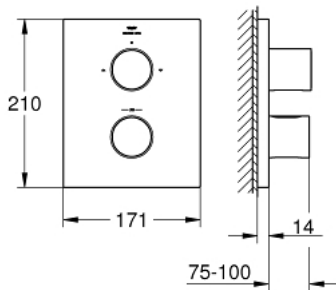

### ОПИС ПРОДУКТУ

- Колір: хром
- для ванни або душу із більш ніж одним виходом
- для використання із вбудованим блоком Rapido T 35 500 000, що замовляється окремо
- GROHE LongLife поверхня
- GROHE SafeStop - попередньо встановлений обмежувач температури на 38°C
- GROHE SafeStop Plus (додаткова опція) - обмежувач температури води до 43°C
- металева рукоятка для регулювання температури
- металева рукоятка для багатфункціонального аквадиммеру: - закриття і регулятор витрати води - перемикач на 2 положення
- для третього виходу потрібен окремий запірний вентиль
- прямокутна настінна металева розетка із прихованим кріпленням і ущільнювачем
- витрата води:
  - - макс. 53 л/хв при 3 барах при використанні усіх 3 виходів одночасно
  - - нижній вихід 50 л/хв при 3 барах
  - - верхній вихід зліва (для ванни) 30 л/хв при 3 барах
  - - верхній вихід справа (для душу) 24 л/хв при 3 барах