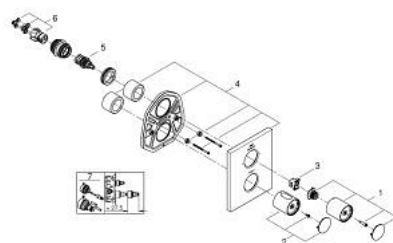

27 618 000 GROHTHERM F ПАНЕЛЬ ТЕРМОСТАТУ ІЗ ВБУДОВАНИМ ПЕРЕМИКАЧЕМ НА 2 ПОЛОЖЕННЯ

ЗАПАСНІ ЧАСТИНИ , вересня 2025 – зараз

- 1: Ручка для запірного вентиля (Артикул запчастини 47898000)
- 2: Ручка регулювання температури (Артикул запчастини 47900000)
- 3: Стопорне кільце (Артикул запчастини 10089000)
- 4: Розетка (Артикул запчастини 47901000)
- 5: Аквадиммер (Артикул запчастини 47364000)
- 6: Адаптер (Артикул запчастини 12701001)
- 7: Набір подовжувачів 27.5 мм (Артикул запчастини 47781000)*

* Додаткові аксесуари