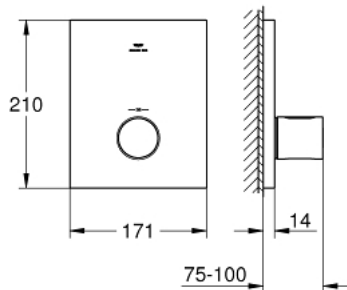

27 619 000 GROHTHERM F ПАНЕЛЬ ТЕРМОСТАТУ

ОПИС ПРОДУКТУ

- Колір: хром
- для індивідуальних рішень на декілька виходів, які вимагають більших витрат води
- необхідні додаткові вентиля
- для використання із вбудованим блоком Rapido T 35 500 000, що замовляється окремо
- GROHE LongLife поверхня
- GROHE SafeStop - попередньо встановлений обмежувач температури на 38°C
- GROHE SafeStop Plus (додаткова опція) - обмежувач температури води до 43°C
- металева рукоятка для регулювання температури
- прямокутна настінна металева розетка із прихованим кріпленням і ущільнювачем
- витрата води:
 - - макс. 53 л/хв при 3 барах при використанні усіх 3 виходів одночасно
 - - нижній вихід 50 л/хв при 3 барах
 - - верхні виходи зліва/справа, кожен - 36 л/хв при 3 барах
- без блоку прихованого монтажу

27 619 000 GROHTHERM F ПАНЕЛЬ ТЕРМОСТАТУ

ЗАПАСНІ ЧАСТИНИ , жовтня 2021 – зараз

1: Ручка регулювання температури (Артикул запчастини 47900000)

2: Розетка (Артикул запчастини 47902000)

3: Набір подовжувачів 27.5 мм (Артикул запчастини 47781000)*