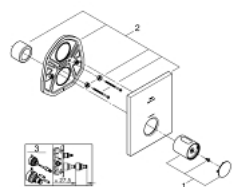

27 619 000 GROHTHERM F ПАНЕЛЬ ТЕРМОСТАТУ

ЗАПАСНІ ЧАСТИНИ , жовтня 2021 – зараз

1: Ручка регулювання температури (Артикул запчастини 47900000)

2: Розетка (Артикул запчастини 47902000)

3: Набір подовжувачів 27.5 мм (Артикул запчастини 47781000)*

* Додаткові аксесуари