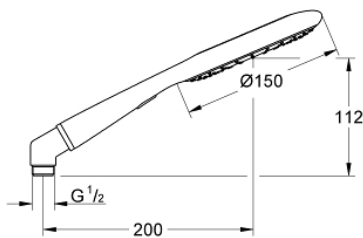

## 27 635 000 RAINSHOWER ICON 150 РУЧНИЙ ДУШ, 2 РЕЖИМИ СТРУМЕНЮ

### ОПИС ПРОДУКТУ

- Колір: хром / перлинний
- режими Rain, SmartRain
- еко-функція (обмеження витрати води)
- металевий кутувий адаптер для поєднання ручного душу і душової штанги
- GROHE EcoJoy – технологія неперевершеного потоку при економному використанні води
- GROHE CoolTouch
- GROHE DreamSpray розкішний потік води
- GROHE LongLife поверхня
- GROHE SpeedClean – технологія, що запобігає утворенню вапняного нальоту
- Inner WaterGuide - внутрішня ізоляція для захисту поверхні
- універсальна монтажна система, придатна для усіх стандартних душових шлангів
- може використовуватися із проточним водонагрівачем