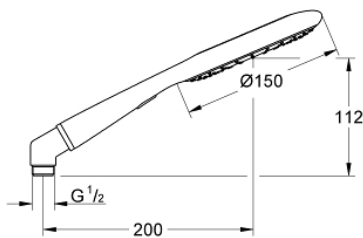

## 27 637 000 RAINSHOWER ICON 150 РУЧНИЙ ДУШ, 2 РЕЖИМИ СТРУМЕНЮ

### ОПИС ПРОДУКТУ

- Колір: хром / шоколадний
- режими Rain, SmartRain
- еко-функція (обмеження витрати води)
- металевий кутовий адаптер для поєднання ручного душу і душової штанги
- GROHE EcoJoy – технологія неперевершеного потоку при економному використанні води
- GROHE DreamSpray розкішний потік води
- GROHE LongLife поверхня
- GROHE SpeedClean – технологія, що запобігає утворенню вапняного нальоту
- Inner WaterGuide - внутрішня ізоляція для захисту поверхні
- універсальна монтажна система, придатна для усіх стандартних душових шлангів
- може використовуватися із проточним водонагрівачем

## 27 637 000 RAINSHOWER ICON 150 РУЧНИЙ ДУШ, 2 РЕЖИМИ СТРУМЕНЮ

**ЗАПАСНІ ЧАСТИНИ** , вересня 2010 – зараз

1: Фільтр для затримання бруду (Артикул запчастини 0700200M)