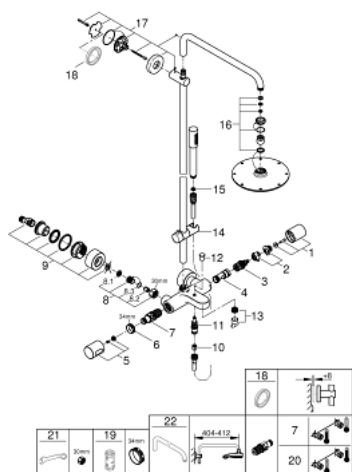

27 641 000 RAINSHOWER SYSTEM 210 ДУШОВА СИСТЕМА НАСТІННОГО МОНТАЖУ З ТЕРМОСТАТОМ ДЛЯ ВАННИ

ЗАПАСНІ ЧАСТИНИ , листопада 2017 – березня 2021

1. 1: Ручка Aquadimmer (Артикул запчастини 47804000)
2. 2: Стопор (Артикул запчастини 47723000)
3. 3: Аквадиммер (Артикул запчастини 12433000)
4. 4: Витрата води (Артикул запчастини 47751000)
5. 5: Рукоятка з температурною шкалою (Артикул запчастини 47811000)
6. 6: Фітингове кільце (Артикул запчастини 47743000)
7. 7: Термостатичний компактний картридж 1/2" (Артикул запчастини 47439000)
8. 8: Зворотний клапан (Артикул запчастини 47189000)
- 8.1: Фільтр для затримання бруду (Артикул запчастини 0726400M)
- 8.2: Зворотний клапан (Артикул запчастини 08565000)
- 8.3: Ущільнювальне кільце $\varnothing 17 \times \varnothing 2$ (Артикул запчастини 0305500M)
12. 9: S-з'єднання (Артикул запчастини 12693000)
13. 10: Зворотний клапан (Артикул запчастини 08565000)
14. 11: Перемикач (Артикул запчастини 65655000)
15. 12: Ручка перемикача (Артикул запчастини 65648000)
16. 13: Аератор (Артикул запчастини 13926000)
17. 14: Ковзаючий елемент (Артикул запчастини 12140000)
18. 15: Фільтр для затримання бруду (Артикул запчастини 0700200M)
19. 16: Комплект запчастин (Артикул запчастини 45933000)
20. 17: Тримач душової штанги (Артикул запчастини 48279000)
21. 18: Шайба вирівнювання (Артикул запчастини 27180000)*
22. 19: Свічковий ключ (Артикул запчастини 19332000)*
23. 20: Картридж GROHE TurboStat 1/2" (Артикул запчастини 47175000)*
24. 21: Спеціальний ключ (Артикул запчастини 19377000)*
25. 22: Душовий кронштейн для душових систем (Артикул запчастини 14047000)*

* Додаткові аксесуари