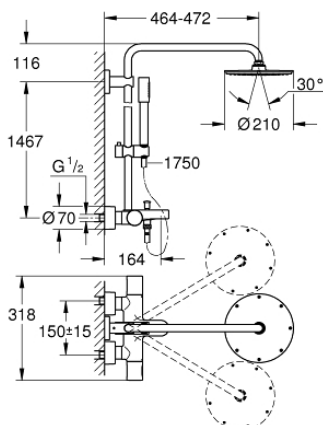

## 27 641 000 RAINSHOWER SYSTEM 210 ДУШОВА СИСТЕМА НАСТІННОГО МОНТАЖУ З ТЕРМОСТАТОМ ДЛЯ ВАННИ

### ОПИС ПРОДУКТУ

- Колір: хром
- складається із:
  - 450 мм горизонтальний поворотний душовий кронштейн
  - настінний термостат із аквадимером
  - вибір між:
    - верхній душ Rainshower Cosmopolitan 210 (28 373)
    - матеріал: метал
    - із шаровим шарніром
    - кут повороту  $\pm 15^\circ$
    - вилив на ванну
  - окремий перемикач для ручного душу Sena (28 341 000)
  - регулюється по висоті за допомогою ковзаючого елемента (12 140 000)
  - 1750 мм металевий душовий шланг (27 178)
  - GROHE EcoJoy обмежувач витрат води 9.5 л/хв
  - GROHE TurboStat вбудований термоелемент
  - GROHE SafeStop - попередньо встановлений обмежувач температури на  $38^\circ\text{C}$
  - GROHE SafeStop Plus (додаткова опція) - обмежувач температури води до  $43^\circ\text{C}$
  - GROHE CoolTouch
  - GROHE DreamSpray розкішний потік води
  - GROHE LongLife поверхня
  - GROHE SpeedClean – технологія, що запобігає утворенню вапняного нальоту
  - Inner WaterGuide - внутрішня ізоляція для захисту поверхні
  - придатний для швидкодіючих нагрівачів від 18 кВт/год
  - мінімальне споживання води 7 л/хв