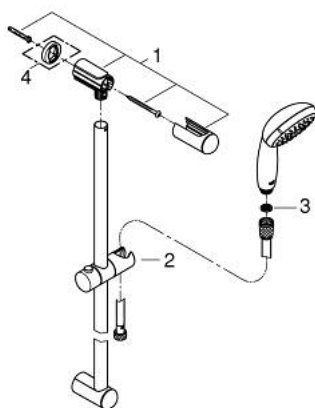

27 644 001 **ТЕМPEСТА 100 ДУШОВИЙ ГАРНІТУР, 3 РЕЖИМИ СТРУМЕНЮ**

ОПИС ПРОДУКТУ

- Колір: хром
- складається із:
 - ручний душ (28 419)
 - 600 мм душової штанги (27 523)
 - 1750 мм душового шлангу Relexaflex 1/2" x 1/2" (28 154)
 - GROHE EcoJoy обмежувач витрат води 9.5 л/хв
 - GROHE DreamSpray розкішний потік води
 - GROHE LongLife поверхня
 - GROHE SpeedClean – технологія, що запобігає утворенню вапняного нальоту
 - Inner WaterGuide - внутрішня ізоляція для захисту поверхні
 - ShockProof – силіконове кільце, яке запобігає виникненню пошкоджень при падінні ручного душу
- може використовуватися із проточним водонагрівачем
- мінімальний рекомендований тиск 1.0 бар

27 644 001 ТЕМПЕСТА 100 ДУШОВИЙ ГАРНІТУР, 3 РЕЖИМИ СТРУМЕНЮ

ЗАПАСНІ ЧАСТИНИ , березня 2017 – зараз

- 1: Тримач душової штанги (Артикул запчастини 48098000)
- 2: Ковзаючий елемент (Артикул запчастини 48099000)
- 3: Фільтр для затримання бруду (Артикул запчастини 0700200M)
- 4: Шайба вирівнювання (Артикул запчастини 48051000)*