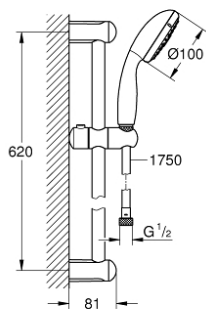

27 644 001 **ТЕМPEСТА 100 ДУШОВИЙ ГАРНІТУР, 3 РЕЖИМИ СТРУМЕНЮ**

ОПИС ПРОДУКТУ

- Колір: хром
- складається із:
 - ручний душ (28 419)
 - 600 мм душової штанги (27 523)
 - 1750 мм душового шлангу Relexaflex 1/2" x 1/2" (28 154)
 - GROHE EcoJoy обмежувач витрат води 9.5 л/хв
 - GROHE DreamSpray розкішний потік води
 - GROHE LongLife поверхня
 - GROHE SpeedClean – технологія, що запобігає утворенню вапняного нальоту
 - Inner WaterGuide - внутрішня ізоляція для захисту поверхні
 - ShockProof – силіконове кільце, яке запобігає виникненню пошкоджень при падінні ручного душу
- може використовуватися із проточним водонагрівачем
- мінімальний рекомендований тиск 1.0 бар

27 644 001 ТЕМПЕСТА 100 ДУШОВИЙ ГАРНІТУР, 3 РЕЖИМИ СТРУМЕНЮ

ЗАПАСНІ ЧАСТИНИ , березня 2017 – зараз

- 1: Тримач душової штанги (Артикул запчастини 48098000)
- 2: Ковзаючий елемент (Артикул запчастини 48099000)
- 3: Фільтр для затримання бруду (Артикул запчастини 0700200M)
- 4: Шайба вирівнювання (Артикул запчастини 48051000)*