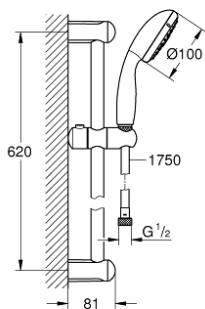

### ОПИС ПРОДУКТУ

- Колір: хром
- складається із:
  - ручний душ (28 419)
  - 600 мм душової штанги (27 523)
  - 1750 мм душового шлангу Relexaflex 1/2" x 1/2" (28 154)
- обмежувач витрат води 9.5 л/хв
- GROHE DreamSpray розкішний потік води
- GROHE LongLife поверхня
- GROHE SpeedClean – технологія, що запобігає утворенню вапняного нальоту
- Inner WaterGuide - внутрішня ізоляція для захисту поверхні
- ShockProof – силіконове кільце, яке запобігає виникненню пошкоджень при падінні ручного душу
- може використовуватися із проточним водонагрівачем
- мінімальний рекомендований тиск 1.0 бар

## 27 644 001 ТЕМПЕСТА 100 ДУШОВИЙ ГАРНІТУР, 3 РЕЖИМИ СТРУМЕНЮ

**ЗАПАСНІ ЧАСТИНИ** , березня 2017 – зараз

- 1: Тримач душової штанги (Артикул запчастини 48098000)
- 2: Ковзаючий елемент (Артикул запчастини 48099000)
- 3: Фільтр для затримання бруду (Артикул запчастини 0700200M)
- 4: Шайба вирівнювання (Артикул запчастини 48051000)\*