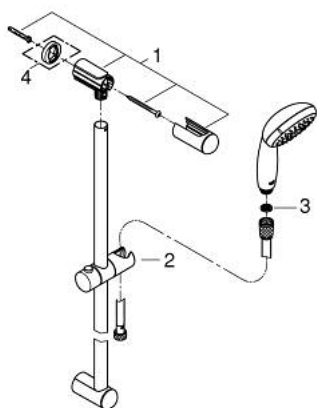

## 27 644 001 ТЕМПЕСТА 100 ДУШОВИЙ ГАРНІТУР, 3 РЕЖИМИ СТРУМЕНЮ

### ОПИС ПРОДУКТУ

- Колір: хром
- складається із:
  - ручний душ (28 419)
  - 600 мм душової штанги (27 523)
  - 1750 мм душового шлангу Relexaflex 1/2" x 1/2" (28 154)
- обмежувач витрат води 9.5 л/хв
- GROHE DreamSpray розкішний потік води
- GROHE LongLife поверхня
- GROHE SpeedClean – технологія, що запобігає утворенню вапняного нальоту
- Inner WaterGuide - внутрішня ізоляція для захисту поверхні
- ShockProof – силіконове кільце, яке запобігає виникненню пошкоджень при падінні ручного душу
- може використовуватися із проточним водонагрівачем
- мінімальний рекомендований тиск 1.0 бар

## 27 644 001 ТЕМПЕСТА 100 ДУШОВИЙ ГАРНІТУР, 3 РЕЖИМИ СТРУМЕНЮ

**ЗАПАСНІ ЧАСТИНИ** , березня 2017 – зараз

- 1: Тримач душової штанги (Артикул запчастини 48098000)
- 2: Ковзаючий елемент (Артикул запчастини 48099000)
- 3: Фільтр для затримання бруду (Артикул запчастини 0700200M)
- 4: Шайба вирівнювання (Артикул запчастини 48051000)\*